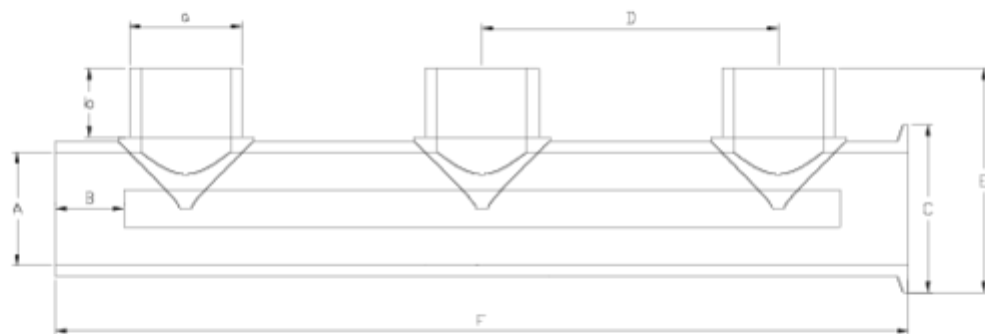

Netvitc System pressure fittings

1

ITEM 838

REFERENCE	DESCRIPTION	Net weight	Volumen (m ³)	Gross weight	Unidades lote
101N890	3-WAY DISTRIBUTOR SNS-SOLVENT SOCKET OUTLET 50	0,645	0,02243	3,01	4
101N891	3-WAY MANIFOLD SNS-SOLVENT SOCKET OUTT 63	1,09	0,04460	5,02	4

ITEM 838 | 1

Código	A-a	Peso (g)	b	B	C	D	E	F	PN	MEDIDA
1N890	50	645	21	34	61	131	86	393	PN10	MÉTRICO
1N891	63	1090	26	38	94	165	111	460	PN10	MÉTRICO

Product Documents

Product Certificates

Company Certificates