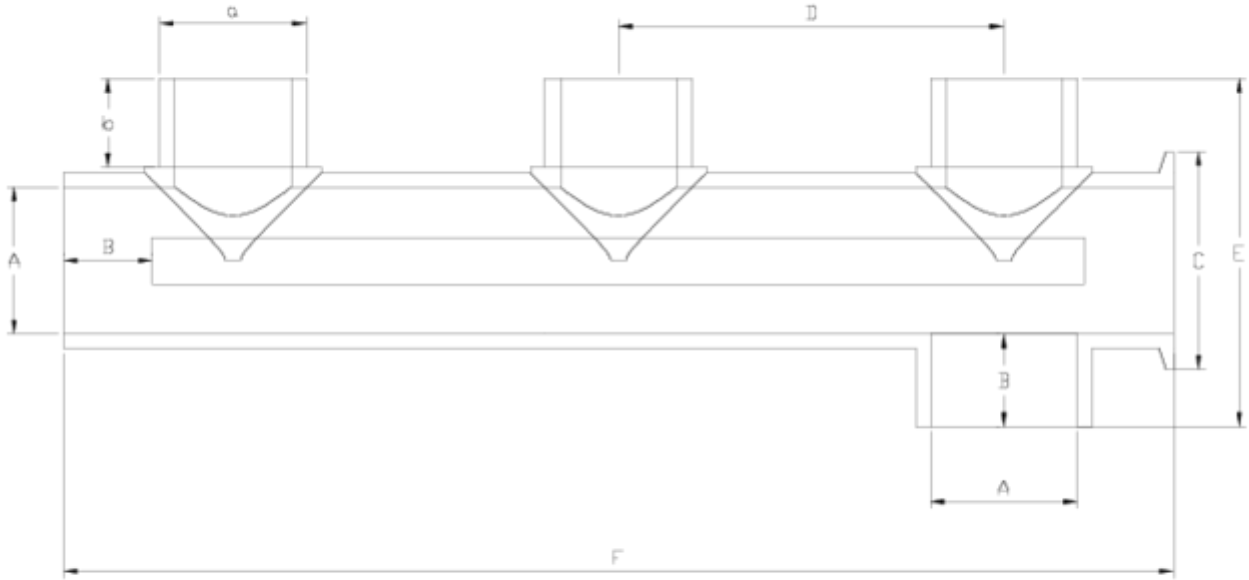

Netvitc System pressure fittings

COLECTOR 3 VÍAS B/LATERAL NETS SYS-ENC H ITEM 837

REFERENCE	DESCRIPTION	Net weight	Volumen (m ³)	Gross weight	Unidades lote
101N888	L-OUT 3-WAY MANIFOLD SNS-SOLVENT SOCKET OUTT 50	0,677	0,02243	3,13	4
101N889	L-OUT 3-WAY MANIFOLD SNS-SOLVENT SOCKET OUTT 63	1,143	0,04460	5,24	4

ITEM 837 | COLECTOR 3 VÍAS B/LATERAL NETS SYS-ENC H

Código	A-a	Peso (g)	b	B	C	D	E	F	PN	MEDIDA
1N888	50	677	21	34	61	131	123	393	PN10	MÉTRICO
1N889	63	1143	26	38	75	165	151	460	PN10	MÉTRICO

Product Documents