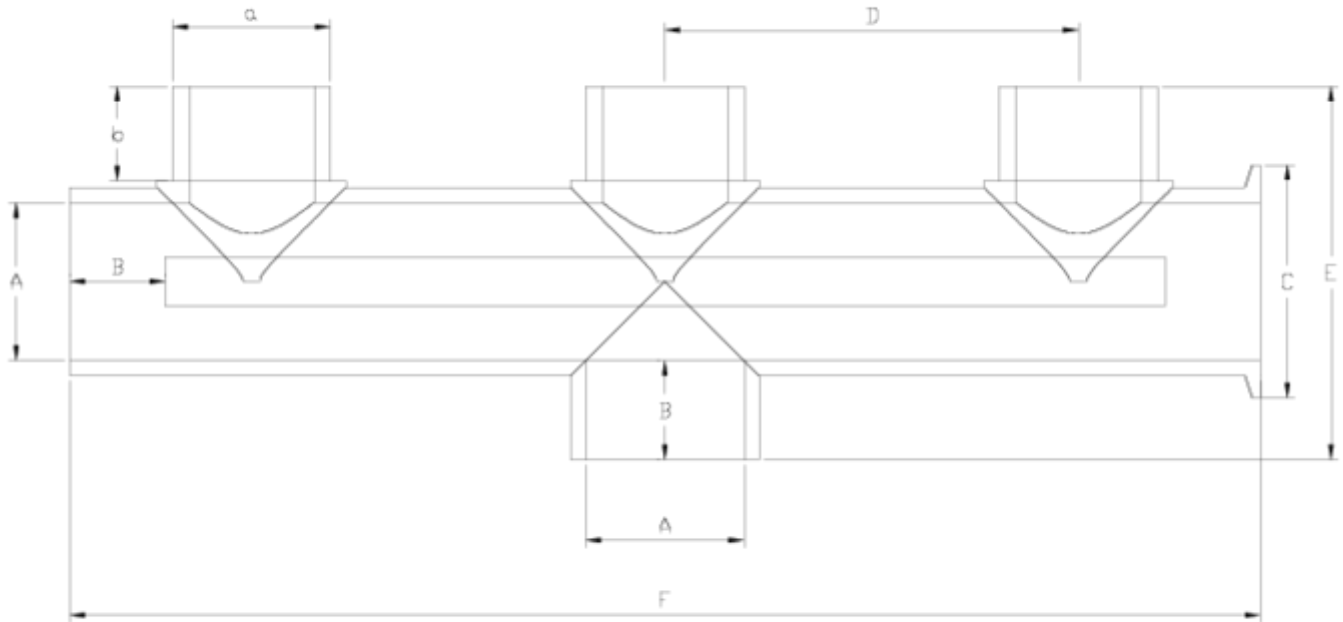

Netvic System pressure fittings

COLECTOR 3 VÍAS

NET.SYS/ENC H

ITEM 836

REFERENCE	DESCRIPTION	Net weight	Volumen (m ³)	Gross weight	Unidades lote
101N885	3-WAY MANIFOLD SNS-SOLVENT SOCKET OUTLET 50	0,667	0,02243	3,09	4
101N886	3-WAY MANIFOLD SNS-SOLVENT SOCKET OUTLET 50-63	0,725	0,02243	3,33	4
101N887	3-WAY MANIFOLD SNS-SOLVENT SOCKET OUTLET 63	1,1552	0,04460	5,2866	4

ITEM 836 | COLECTOR 3 VÍAS NET.SYS/ENC H

Código	a-A	Peso (g)	b	B	C	D	E	F	PN	MEDIDA
1N885	50	677	26	34	61	131	123	393	PN10	MÉTRICO
1N886	50-63	725	26	38*	61	131	128	393	PN10	MÉTRICO
1N887	63	1143	26	38	75	165	151	460	PN10	MÉTRICO