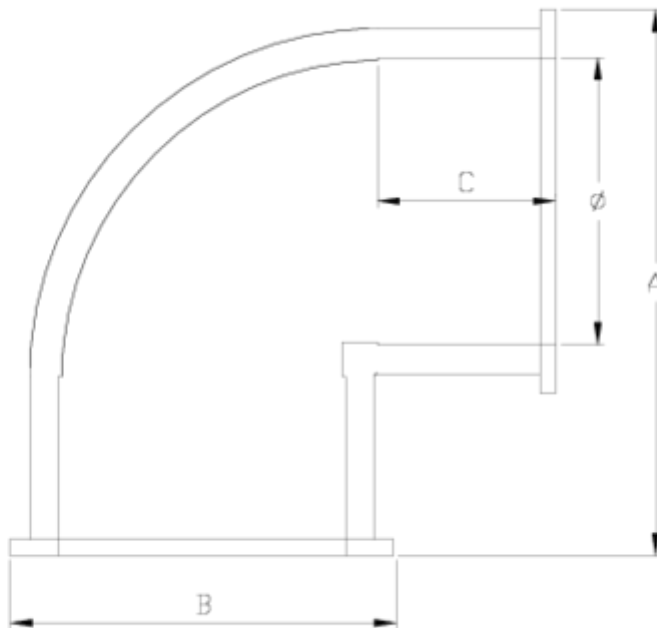

# PVC Netvitc 90° elbow

### ITEM 01N

REFERENCE	DESCRIPTION	Net weight	Volumen (m <sup>3</sup> )	Gross weight	Unidades lote
101N005	NETVITC SYSTEM 90° ELBOW 63	0,337	0,01553	3,86	10
101N007	NETVITC SYSTEM 90° ELBOW 90	0,788375	0,03129	6,88	8
101N008	NETVITC SYSTEM 90° ELBOW 110	1,291838	0,04880	10,91	8
101N009	NETVITC SYSTEM 90° ELBOW 125	1,700783	0,04880	10,78	6
101N010	NETVITC SYSTEM 90° ELBOW 140	2,435	0,03129	5,61	2
101N011	NETVITC SYSTEM 90° ELBOW 160	2,91	0,03129	6,8	2
101N012	NETVITC SYSTEM 90° ELBOW 200	5,07655	0,06347	10,94	2

## ITEM 01N | PVC Netvitc 90° elbow

CÓDIGO	Ø	PESO	BRIDA	A	B	C	PN	MEDIDA
1N005	63	283	63	117	94	36	PN10	MÉTRICO
1N007	90	814	90	159	121	51	PN10	MÉTRICO
1N008	110	1266	110	195	144	61	PN10	MÉTRICO
1N009	125	1545	125	219	159	71	PN10	MÉTRICO
1N010	140	2435	140	243	176	76	PN10	MÉTRICO
1N011	160	2910	160	275	201	86	PN10	MÉTRICO
1N012	200	4570	200	333	251	106	PN10	MÉTRICO