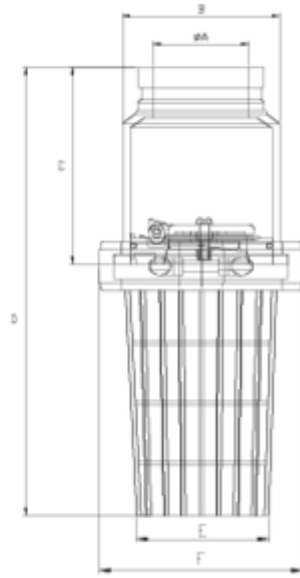

Netwell® foot valves

Flotation valve, Netvitc outlet ITEM 296

REFERENCE	DESCRIPTION	Net weight	Volumen (m ³)	Gross weight	Unidades lote
1014145	ASPIR. FLOATING VALVE ,NETVITC OUT. 63	2,471	0,02280	2,602	1
1014147	ASPIR. FLOATING VALVE ,NETVITC OUT. 90	2,185	0,02280	2,5399	1
1014148	ASPIR. FLOATING VALVE ,NETVITC OUT. 110	2,133	0,02280	2,5879	1

ITEM 296 | Flotation valve, Netvitc outlet

CÓDIGO	ØA	PESOS	BRIDA	DN CUERPO	B	C	D	E	F	PN	MEDIDA
14147	3"	1758	125	110	143	184	432	118	184	PN10	MÉTRICO
14148	4"	1810	125	110	143	184	432	118	184	PN10	MÉTRICO