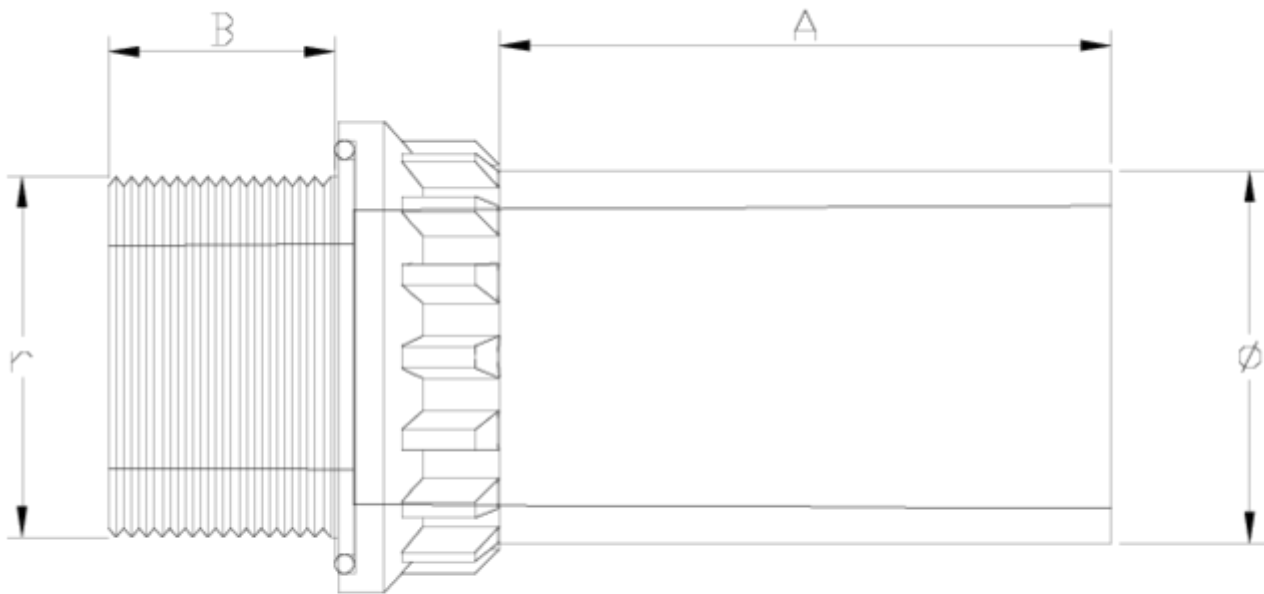

'Compact' ball valves

PE outlet

ITEM 698

REFERENCE	DESCRIPTION	Net weight	Volumen (m ³)	Gross weight	Unidades lote
-----------	-------------	------------	---------------------------	--------------	---------------

ITEM 698 | PE outlet

CÓDIGO	f-r	DN	PESO (g)	A	B	PN	TIPO ROSCA
11D800	20-1/2"	15	18	65	14	PN16	BSP
11D801	25-3/4"	20	20	65	17	PN16	BSP
11D802	32-1"	25	25	70	19	PN16	BSP
11D803	40-1 1/4"	32	42	70	21	PN16	BSP
11D804	50-1 1/2"	40	60	79	22	PN16	BSP
11D805	63-2"	50	93	89	25	PN16	BSP