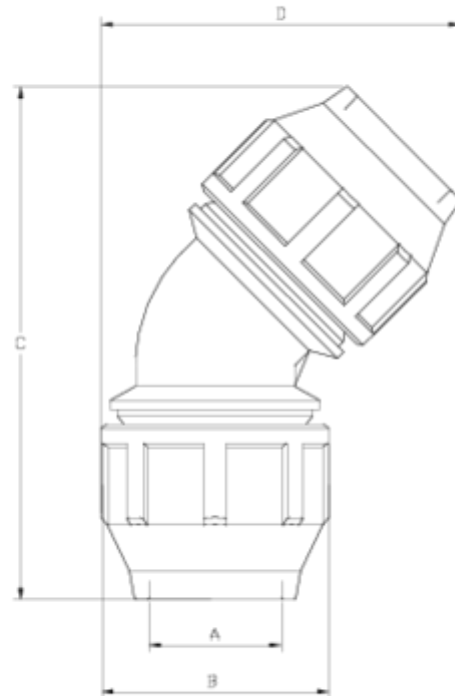

PP fittings for polyethylene

45° ELBOW EQUAL OUTLETS

ITEM 846

REFERENCE	DESCRIPTION	Net weight	Volumen (m ³)	Gross weight	Unidades lote
1012346	45° PP ELBOW 75	0,63	0,03129	2,9738	4
1012347	45° PP ELBOW 90MM	2,6831	0,03129	5,82	2
1012348	45° PP ELBOW 110MM	3,5579	0,04460	7,8457	2

ITEM 846 | 45° ELBOW EQUAL OUTLETS

Código	f tubo	Peso (g)	A	B	C	D	PN	MEDIDA
12346	75	1485	77	133	300	196	PN10	MÉTRICO
12347	90	2450	92	159	357	250	PN10	MÉTRICO
12348	110	3540	112	183	385	300	PN10	MÉTRICO