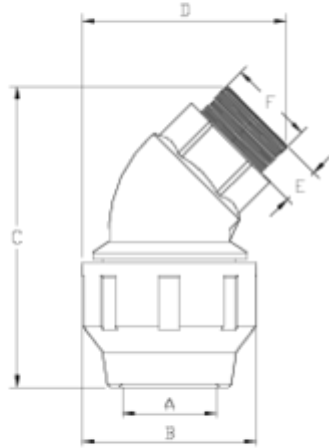

## PP fittings for polyethylene

# 45° ELBOW, MALE THREAD

## ITEM 845

REFERENCE	DESCRIPTION	Net weight	Volumen (m <sup>3</sup> )	Gross weight	Unidades lote
1012356	45° ELBOW MALE THREAD 75-2 1/2"	0,9578	0,02243	4,245	4
1012357	CODO 45° ROSCA MACHO 90-3"	1,4981	0,03129	3,5692	2
1012358	CODO 45° ROSCA MACHO 110-4"	2,1504	0,03129	4,8738	2

## ITEM 845 | 45° ELBOW, MALE THREAD

Código	f tubo - F	Peso (g)	A	B	C	D	E	PN	TIPO ROSCA
12356	75 - 2 1/2"	960	77	133	220	170	30	PN10	BSP
12357	90 - 3"	1650	92	159	270	190	35	PN10	BSP
12358	110 - 4"	2320	112	183	305	215	41	PN10	BSP