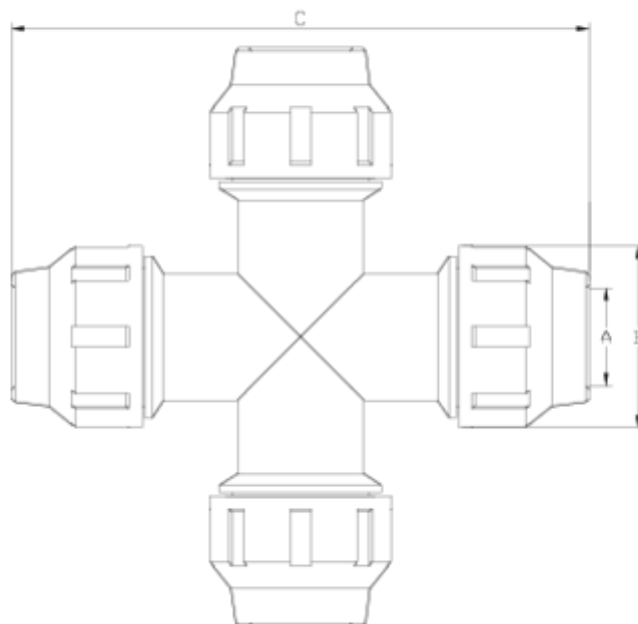

PP fittings for polyethylene

90° cross

ITEM 547

REFERENCE	DESCRIPTION	Net weight	Volumen (m ³)	Gross weight	Unidades lote
1012250	90° CROSS EQUAL OUTLETS 20	0,187487	0,02244	3,3	15
1012251	90° CROSS EQUAL OUTLETS 25	0,282153	0,03129	4,8045	15
1012252	90° CROSS EQUAL OUTLETS 32	0,41272	0,03682	6,74	15

ITEM 547 | 90° cross

Código	f tubo	Peso (g)	A	B	C	PN	MEDIDA
12250	20	152	21	46	167	PN16	MÉTRICO
12251	25	252	26	55	182	PN16	MÉTRICO
12252	32	378	33	64	198	PN16	MÉTRICO

Product Documents

Product Certificates