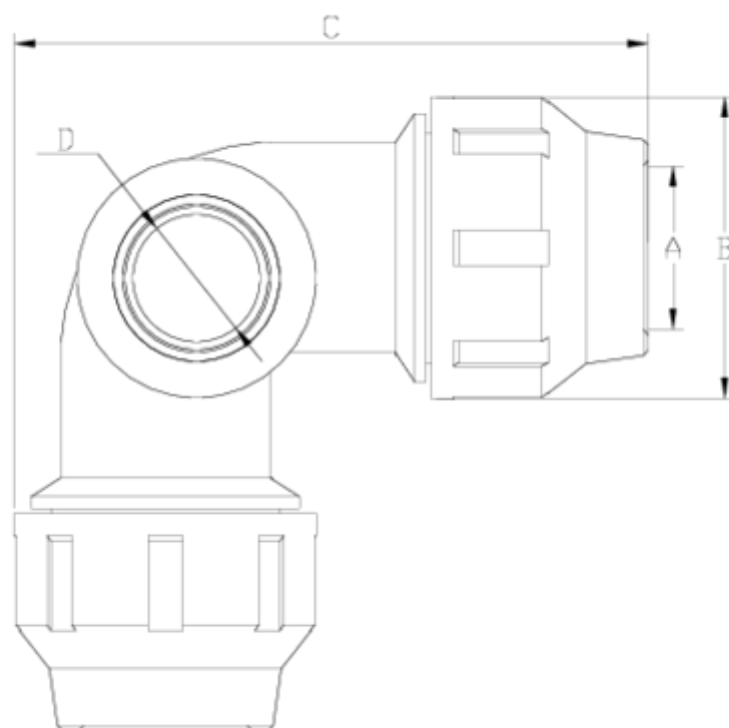

PP fittings for polyethylene

"AIR" 90° elbow

ITEM 543

| REFERENCE | DESCRIPTION | Net weight | Volumen (m ³) | Gross weight | Unidades lote |
|-----------|---------------------------------------|------------|---------------------------|--------------|---------------|
| 1012209 | "AIR" 90° ELBOW EQUAL OUTLETS 63-3/4" | 0,975 | 0,06347 | 15,525 | 15 |
| 1012210 | "AIR" 90° ELBOW EQUAL OUTLETS 63-1" | 0,979 | 0,06347 | 15,585 | 15 |
| 1012211 | "AIR" 90° ELBOW EQUAL OUTLETS 25-1/2" | 0,152 | 0,03129 | 8,19 | 50 |
| 1012212 | "AIR" 90° ELBOW EQUAL OUTLETS 25-3/4" | 0,14914 | 0,03129 | 8,03 | 50 |
| 1012213 | "AIR" 90° ELBOW EQUAL OUTLETS 32-3/4" | 0,250914 | 0,03648 | 9,375 | 35 |
| 1012214 | "AIR" 90° ELBOW EQUAL OUTLETS 32-1" | 0,238486 | 0,04460 | 9,11 | 35 |
| 1012215 | "AIR" 90° ELBOW EQUAL OUTLETS 40-3/4" | 0,388204 | 0,04460 | 10,435 | 25 |
| 1012216 | "AIR" 90° ELBOW EQUAL OUTLETS 40-1" | 0,352 | 0,04460 | 9,63 | 25 |
| 1012217 | "AIR" 90° ELBOW EQUAL OUTLETS 50-3/4" | 0,25 | 0,04460 | 4,58 | 15 |
| 1012218 | "AIR" 90° ELBOW EQUAL OUTLETS 50-1" | 0,25 | 0,04460 | 4,58 | 15 |

ITEM 543 | "AIR" 90° elbow

| Código | f tubo - D | Peso (g) | A | B | C | PN | ROSCA |
|--------|------------|----------|----|-----|-----|------|-------|
| 12211 | 25 - 1/2" | 147 | 26 | 55 | 115 | PN16 | BSP |
| 12212 | 25 - 3/4" | 152 | 26 | 55 | 115 | PN16 | BSP |
| 12213 | 32 - 3/4" | 216 | 33 | 64 | 132 | PN16 | BSP |
| 12214 | 32 - 1" | 222 | 33 | 64 | 132 | PN16 | BSP |
| 12215 | 40 - 3/4" | 347 | 42 | 76 | 155 | PN16 | BSP |
| 12216 | 40 - 1" | 352 | 42 | 76 | 155 | PN16 | BSP |
| 12217 | 50 - 3/4" | 550 | 51 | 91 | 173 | PN16 | BSP |
| 12218 | 50 - 1" | 556 | 51 | 91 | 173 | PN16 | BSP |
| 12209 | 63 - 3/4" | 955 | 64 | 109 | 205 | PN16 | BSP |
| 12210 | 63 - 1" | 945 | 64 | 109 | 205 | PN16 | BSP |