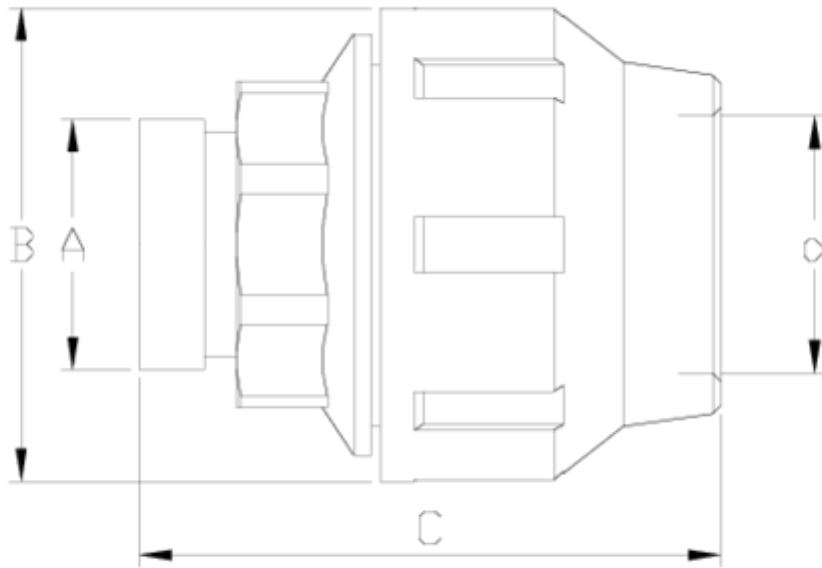

## ITEM 102

REFERENCE	DESCRIPTION	Net weight	Volumen (m <sup>3</sup> )	Gross weight	Unidades lote
1012195	NETVITC COUPLING 63	0,443218	0,04460	13,14	28
1012197	NETVITC COUPLING 90	1,336	0,03129	7,264	5
1012198	NETVITC COUPLING 110	1,8369	0,02244	4,205	2

## ITEM 102 | Netvitc union

Código	d - A	Peso (g)	B	C	PN	MEDIDA
12195	63 - 2"	486	109	138	PN16	MÉTRICO
12197	90 - 3"	1336	159	186	PN10	MÉTRICO
12198	110 - 4"	1954	183	197	PN10	MÉTRICO