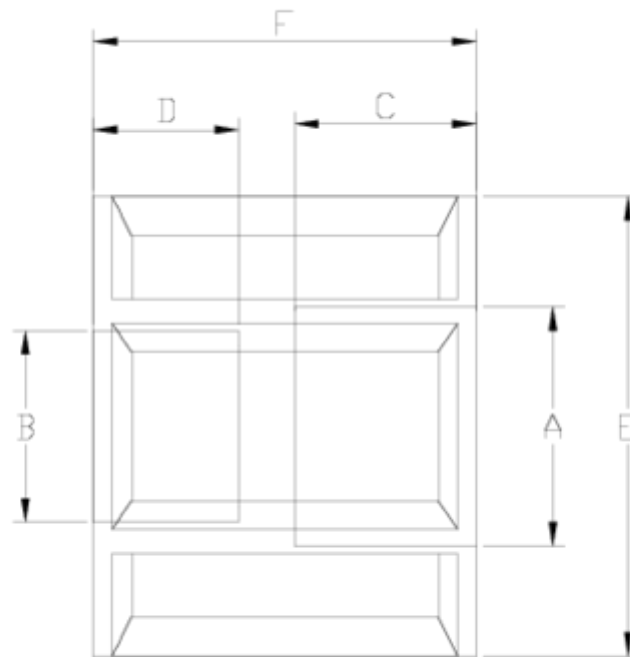

# female threaded union bush reducing ITEM 122

REFERENCE	DESCRIPTION	Net weight	Volumen (m <sup>3</sup> )	Gross weight	Unidades lote
1004140	PP RED. COUPLING F.THREAD 3/4"-1/2"	0,015767	0,01553	3,48	200
1004142	PP RED. COUPLING F. THREAD 1"-3/4"	0,025733	0,01553	2,9	100

## ITEM 122 | female threaded union bush reducing

Código	f tubo - A-B	Peso (g)	C	D	E	F	PN	TIPO ROSCA
04140	3/4"-1/2"	15	16	15	33	39	PN10	BSP
04121	1"-3/4"	32	18	17	45	40	PN10	BSP