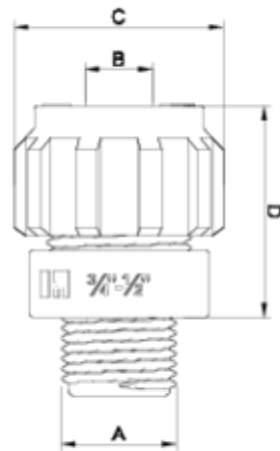

## PP threaded fittings

# Probe connection

## ITEM 975

REFERENCE	DESCRIPTION	Net weight	Volumen (m <sup>3</sup> )	Gross weight	Unidades lote
1004500	PROBE CONNECTION 12MM EPDM	0,028097	0,00472	0,96	30
1004501	PROBE CONNECTION 12-3/4" MM EPDM	0,033763	0,00472	1,13	30