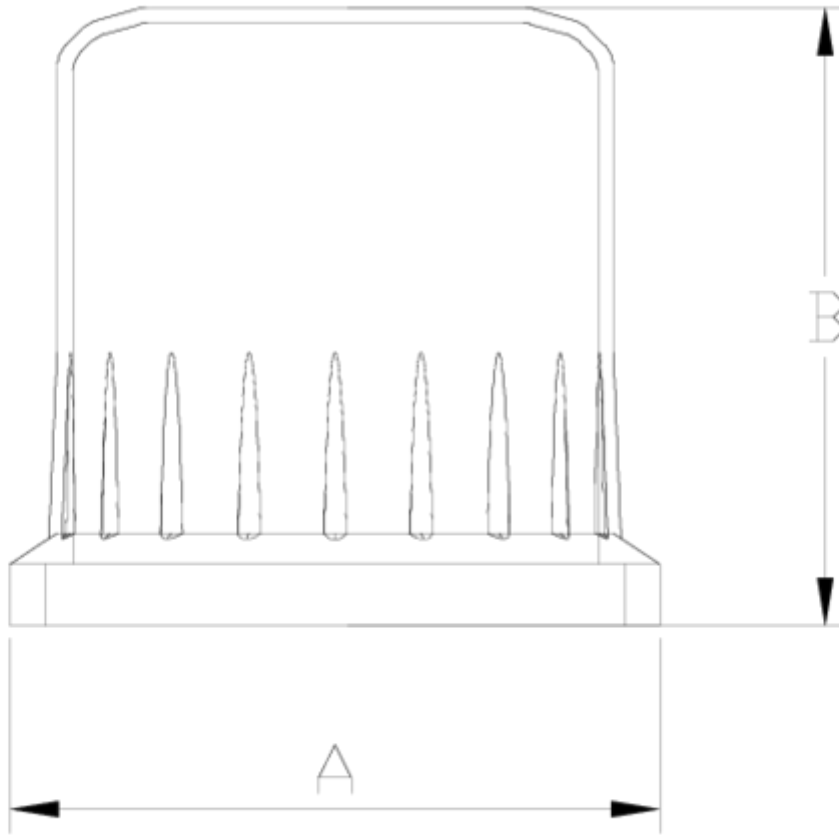

## Butterfly valves

## ITEM 770

REFERENCE	DESCRIPTION	Net weight	Volumen (m <sup>3</sup> )	Gross weight	Unidades lote
1091300	PROTECTIVE CAP M16 RED	0,004466	0,00473	0,27	32
1091301	PROTECTIVE CAP M16 BLUE	0,004466	0,00473	0,27	32
1091302	PROTECTIVE CAP M16 BLACK	0,003528	0,00473	0,24	32
1091303	PROTECTIVE CAP M16 PURPLE	0,003684	0,00473	0,245	32
1091310	PROTECTIVE CAP M20 RED	0,003684	0,00473	0,245	32
1091311	PROTECTIVE CAP M20 BLUE	0,008997	0,00473	0,415	32
1091312	PROTECTIVE CAP M20 BLACK	0,009247	0,00473	0,413	32
1091313	PROTECTIVE CAP M20 PURPLE	0,007903	0,00473	0,38	32

## ITEM 770 | Protective screw plug

CÓDIGO	COLOR	PESO	MÉTRICA	A	B
91300	ROJO	6.2	16	40	36
91301	AZUL	6.2	16	40	36
91302	NEGRO	6.2	16	40	36
91303	VIOLETA	6.2	16	40	36
91310	ROJO	8.6	20	46	42
91311	AZUL	8.6	20	46	42
91312	NEGRO	8.6	20	46	42
91313	VIOLETA	8.6	20	46	42