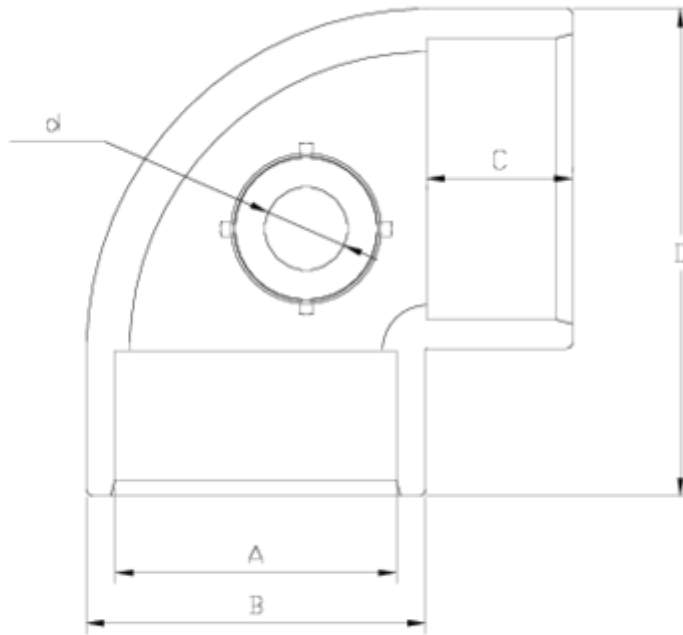

# "AIR L" 90° elbow, solvent socket outlet - white range ITEM 628

REFERENCE	DESCRIPTION	Net weight	Volumen (m <sup>3</sup> )	Gross weight	Unidades lote
1001490	"AIR L" 90° ELBOW S. SOCKET 50-20 - WHITE	0,1545	0,03129	5,195	30
1001491	"AIR L" 90° ELBOW S. SOCKET 63-20 - WHITE	0,2954	0,03129	9,422	30

## ITEM 628 | "AIR L" 90° elbow, solvent socket outlet - white range

Código	A	d	Peso (g)	B	C	D	PN	MEDIDA
01490	50	20	148	61	31	88	PN16	MÉTRICO
01491	63	20	235	76	38	109	PN16	MÉTRICO