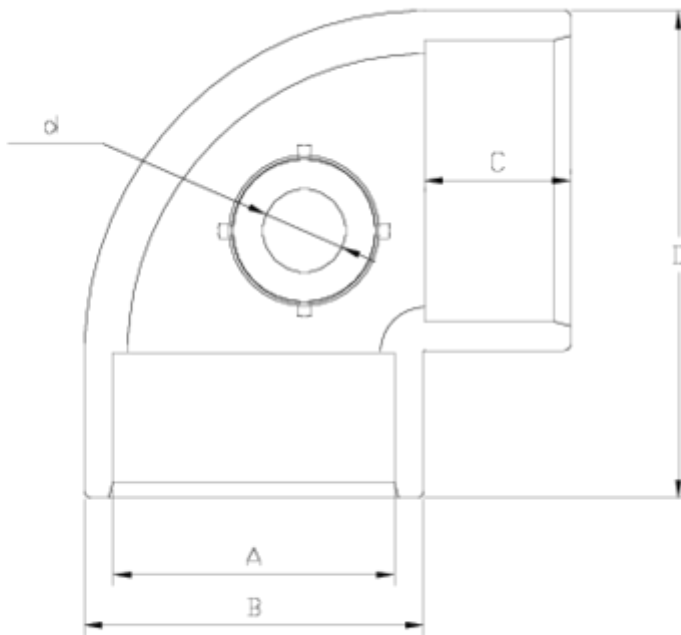

PVC-U pressure fittings

"AIR L" F/T 90° elbow - white range ITEM 450

REFERENCE	DESCRIPTION	Net weight	Volumen (m ³)	Gross weight	Unidades lote
1001484	"AIR L" 90° ELBOW S.SOCKET 50-1/2" -WHITE	0,163733	0,03129	5,56	30
1001485	"AIR L" 90° ELBOW S.SOCKET 63-1/2" - WHITE	0,309233	0,03129	9,85	30

ITEM 450 | "AIR L" F/T 90° elbow - white range

Código	A	d	Peso (g)	B	C	D	PN	MEDIDA
01484	50	1/2"	148	61	31	88	PN16	MÉTRICO
01485	63	1/2"	235	76	38	109	PN16	MÉTRICO

Product Documents

Product Certificates

Company Certificates