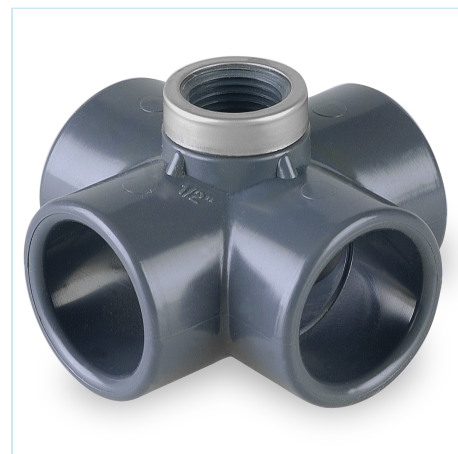

PVC-U pressure fittings

"AIR" plain 90° cross, F/T outlet ITEM 281

REFERENCE	DESCRIPTION	Net weight	Volumen (m ³)	Gross weight	Unidades lote
1001730	"AIR" 90° CROSS 20-1/2"	0,05969	0,00892	2,575	40
1001731	"AIR" 90° CROSS 25-1/2"	0,061565	0,00892	2,65	40
1001732	"AIR" 90° CROSS 32-1/2"	0,097351	0,02244	3,895	35
1001735	"AIR" 90° CROSS 50-1/2"	0,31	0,04717	11,4705	35
1001736	"AIR" 90° CROSS 50-3/4"	0,229091	0,04717	8,66	35

ITEM 281 | "AIR" plain 90° cross, F/T outlet

Código	A-a	Peso (g)	B	C	D	PN	MEDIDA
01730	20-1/2"	51	27	16	56	PN16	MÉTRICO
01731	25-1/2"	92	33	19	66	PN16	MÉTRICO
01732	32-1/2"	135	41	22	82	PN16	MÉTRICO
01735	50-1/2"	310	63	31	121	PN16	MÉTRICO
01736	50-3/4"	324	63	31	121	PN16	MÉTRICO