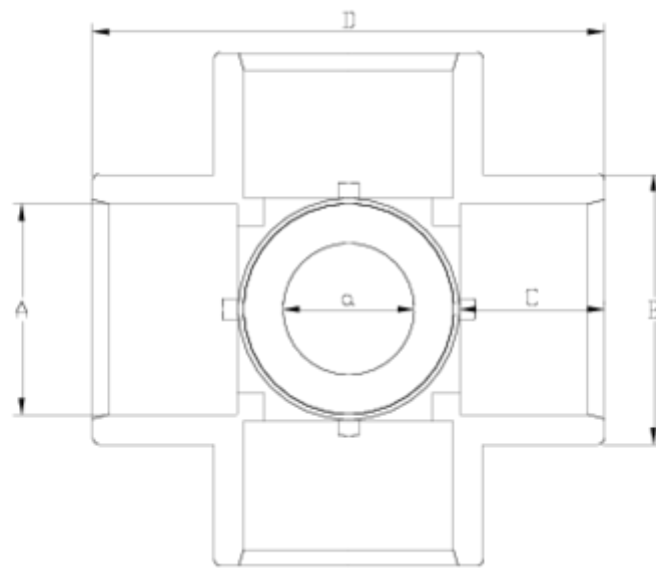

PVC-U pressure fittings

"AIR" plain 90° cross, F/T outlet ITEM 281

REFERENCE	DESCRIPTION	Net weight	Volumen (m ³)	Gross weight	Unidades lote
1001730	"AIR" 90° CROSS 20-1/2"	0,05969	0,00892	2,575	40
1001731	"AIR" 90° CROSS 25-1/2"	0,061565	0,00892	2,65	40
1001732	"AIR" 90° CROSS 32-1/2"	0,097351	0,02244	3,895	35
1001735	"AIR" 90° CROSS 50-1/2"	0,31	0,04717	11,4705	35
1001736	"AIR" 90° CROSS 50-3/4"	0,229091	0,04717	8,66	35

ITEM 281 | "AIR" plain 90° cross, F/T outlet

Código	A-a	Peso (g)	B	C	D	PN	MEDIDA
01730	20-1/2"	51	27	16	56	PN16	MÉTRICO
01731	25-1/2"	92	33	19	66	PN16	MÉTRICO
01732	32-1/2"	135	41	22	82	PN16	MÉTRICO
01735	50-1/2"	310	63	31	121	PN16	MÉTRICO
01736	50-3/4"	324	63	31	121	PN16	MÉTRICO