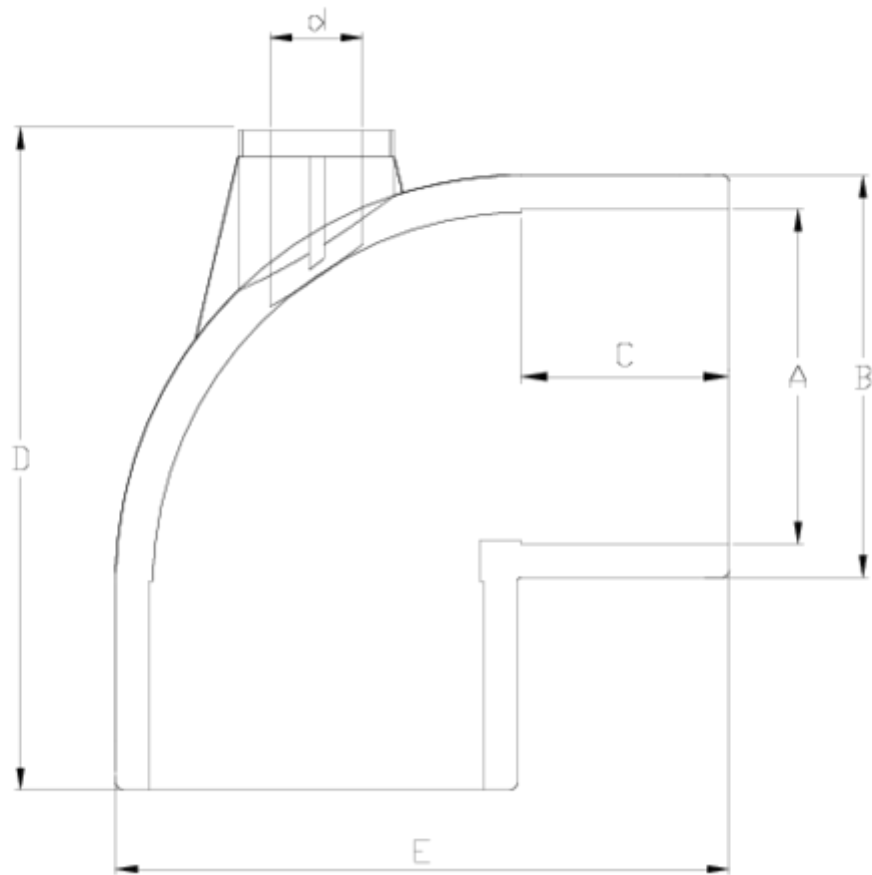

PVC-U pressure fittings

"AIR" plain 90° elbow, solvent socket outlet - white range ITEM 627

REFERENCE	DESCRIPTION	Net weight	Volumen (m ³)	Gross weight	Unidades lote
1001480	"AIR" 90° ELBOW S. SOCKET 50-20 - WHITE	0,1545	0,03129	5,135	30
1001481	"AIR" 90° ELBOW S. SOCKET 63-20 - WHITE	0,2954	0,03129	9,362	30
1001482	"AIR" 90° ELBOW S.SOCKET 50-25 - WHITE	0,145	0,03129	4,8469	30
1001483	"AIR" 90° ELBOW S.SOCKET 63-25 - WHITE	0,23	0,03129	6,4769	26

ITEM 627 | "AIR" plain 90° elbow, solvent socket outlet - white range

Código	A	d	Peso (g)	B	C	D	E	PN	MEDIDA
01480	50	20	145	61	31	100	88	PN16	MÉTRICO
01482	50	25	142	61	31	100	88	PN16	MÉTRICO
01481	63	20	230	76	38	120	109	PN16	MÉTRICO
01483	63	25	226	76	38	120	109	PN16	MÉTRICO