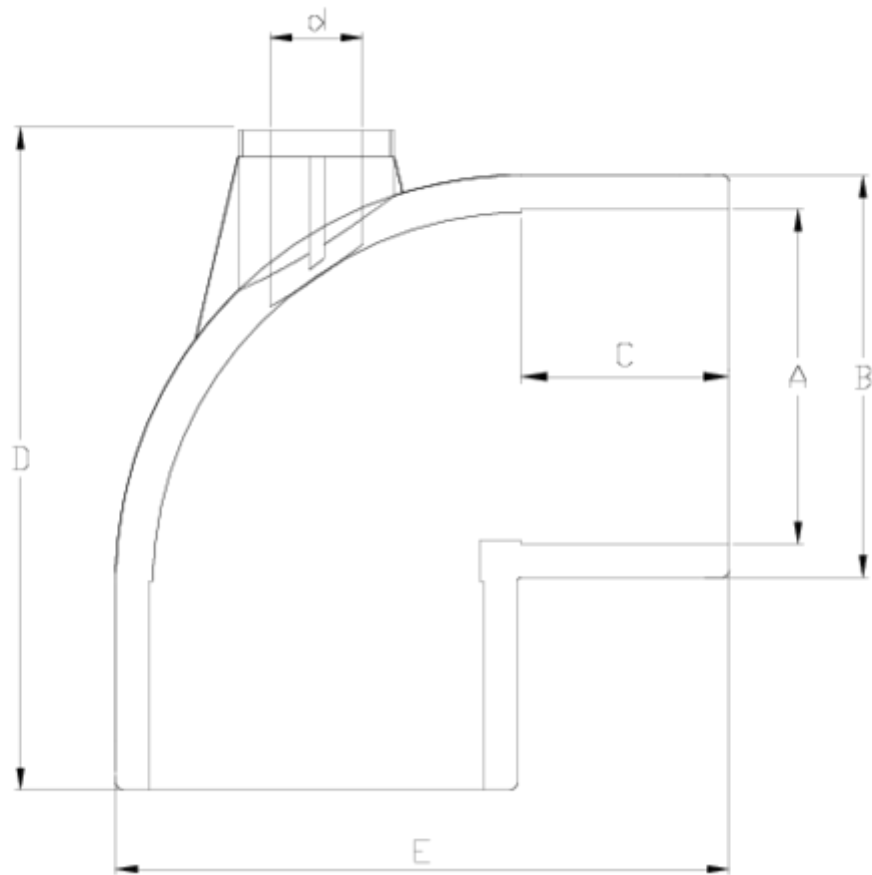

PVC-U pressure fittings

"AIR" plain 90° elbow - white range

ITEM 284

| REFERENCE | DESCRIPTION | Net weight | Volumen (m ³) | Gross weight | Unidades lote |
|-----------|--|------------|---------------------------|--------------|---------------|
| 1001474 | "AIR" 90° ELBOW S.SOCKET 50-1/2" - WHITE | 0,1545 | 0,03129 | 5,195 | 30 |
| 1001475 | "AIR" 90° ELBOW S.SOCKET 63-1/2" - WHITE | 0,309283 | 0,03129 | 9,895 | 30 |
| 1001476 | "AIR" 90° ELBOW S.SOCKET 50-3/4" - WHITE | 0,148 | 0,03129 | 4,9369 | 30 |
| 1001477 | "AIR" 90° ELBOW S.SOCKET 63-3/4" - WHITE | 0,298981 | 0,03129 | 8,39 | 26 |

ITEM 284 | "AIR" plain 90° elbow - white range

| Código | A | d | Peso (g) | B | C | D | E | PN | MEDIDA |
|--------|----|------|----------|----|----|-----|-----|------|---------|
| 01474 | 50 | 1/2" | 148 | 61 | 31 | 100 | 88 | PN16 | MÉTRICO |
| 01476 | 50 | 3/4" | 146 | 61 | 31 | 100 | 88 | PN16 | MÉTRICO |
| 01475 | 63 | 1/2" | 235 | 76 | 38 | 120 | 109 | PN16 | MÉTRICO |
| 01477 | 63 | 3/4" | 233 | 76 | 38 | 120 | 109 | PN16 | MÉTRICO |