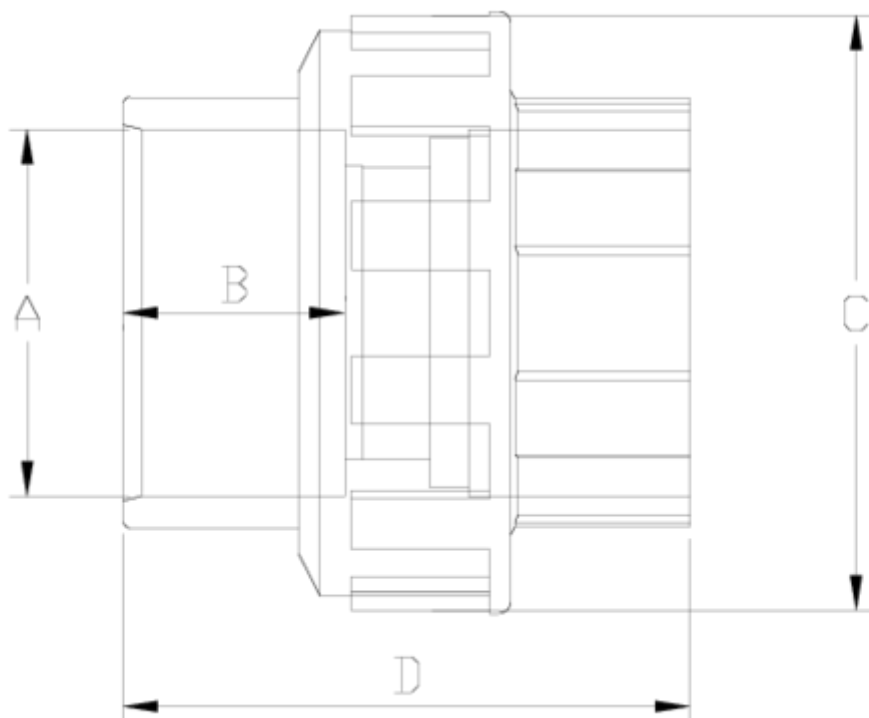

PVC-U pressure fittings

"BS" union, female plain socket - female plain socket ITEM 081

REFERENCE	DESCRIPTION	Net weight	Volumen (m ³)	Gross weight	Unidades lote
1001150	"BS" PLAIN UNION 1/2"	0,035	0,00472	0,9571	24
1001151	"BS" PLAIN UNION 3/4"	0,044875	0,00472	1,1941	24
1001152	"BS" PLAIN UNION 1"	0,0802	0,00892	3,237	38
1001153	"BS" PLAIN UNION 1 1/4"	0,196808	0,02244	8,36	40
1001154	"BS" PLAIN UNION 1 1/2"	0,141	0,03129	7,6	50
1001155	"BS" PLAIN UNION 2"	0,338475	0,04460	12,915	36

ITEM 081 | "BS" union, female plain socket - female plain socket

Código	A	Peso (g)	B	C	D	PN	MEDIDA
01150	1/2"	35	16	41	46	PN16	BS
01151	3/4"	63	19	51	53	PN16	BS
01152	1"	85	22	58	58	PN16	BS
01153	1 1/4"	159	26	62	70	PN16	BS
01154	1 1/2"	181	31	80	82	PN16	BS
01155	2"	317	38	98	98	PN16	BS
01085	2 1/2"	620	44	121	109	PN16	BS