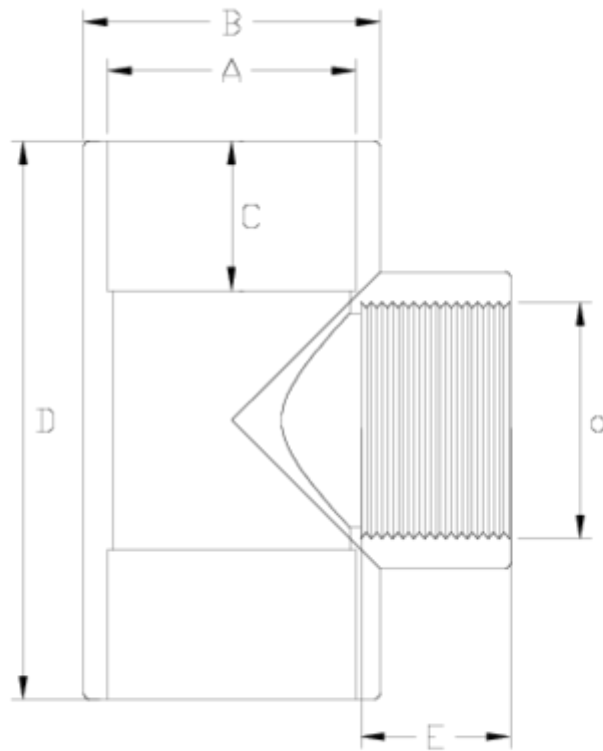

PVC-U pressure fittings

Central F/T plain 90° tee - white range ITEM 041

| REFERENCE | DESCRIPTION | Net weight | Volumen (m ³) | Gross weight | Unidades lote |
|-----------|---|------------|---------------------------|--------------|---------------|
| 1002665 | 90° TEE PLAIN/F. THREAD/PLAIN 50-1 1/2" WHITE | 0,24 | 0,04717 | 16,36 | 65 |

ITEM 041 | Central F/T plain 90° tee - white range

| Código | A-a | Peso (g) | B | C | D | E | PN | ROSCA |
|--------|-----------|----------|----|----|-----|----|------|-------|
| 02665 | 50-1 1/2" | 200 | 61 | 31 | 114 | 24 | PN10 | BSP |
| 02666 | 63-2" | 327 | 75 | 38 | 141 | 28 | PN10 | BSP |