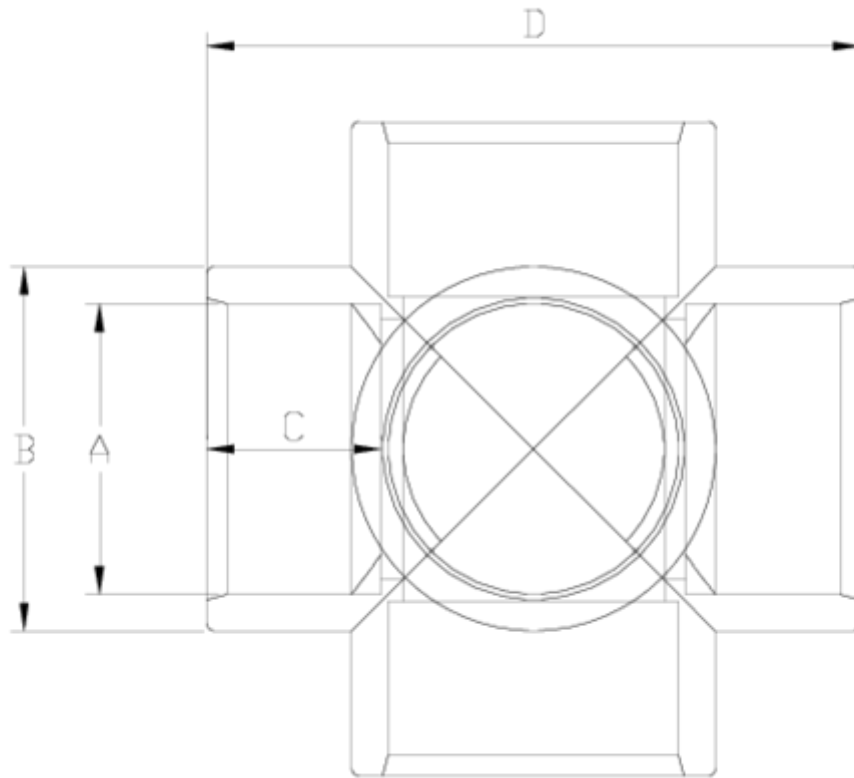

# CRUZ 90° ENCOLAR 5V

## ITEM 835

REFERENCE	DESCRIPTION	Net weight	Volumen (m <sup>3</sup> )	Gross weight	Unidades lote
1001595	90° CROSS 5V - 50MM	0,247128	0,04581	6,82	25
1001596	90° CROSS 5V - 63MM	0,417213	0,04581	7,05	15
1001597	90° CROSS 5V - 75MM	0,594	0,03648	2,8637	4

## ITEM 835 | CRUZ 90° ENCOLAR 5V

Código	A	Peso (g)	B	C	D	PN	MEDIDA
01595	50	288	63	31	121	PN16	MÉTRICO
01596	63	495	75	38	160	PN16	MÉTRICO
01597	75	670	89	44	166	PN16	MÉTRICO