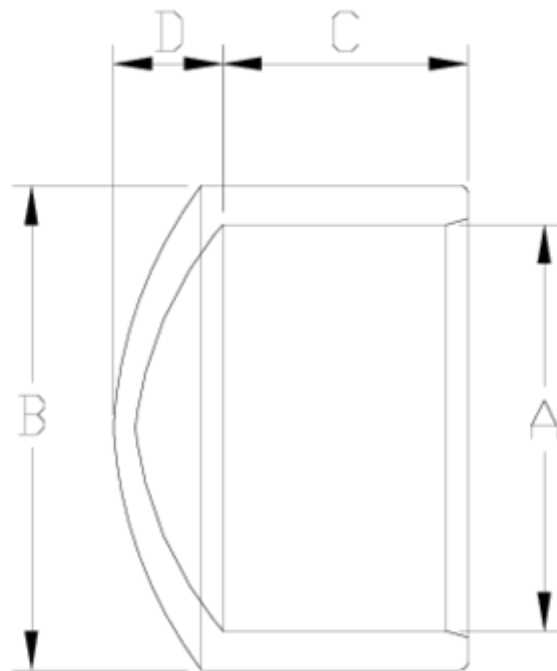

## ITEM 053

REFERENCE	DESCRIPTION	Net weight	Volumen (m <sup>3</sup> )	Gross weight	Unidades lote
1001440	PVC CAP, FEMALE 16 - WHITE	0,003719	0,00473	0,675	150
1001441	PVC CAP, FEMALE 20 - WHITE	0,0063	0,00473	0,74	100
1001445	PVC CAP, FEMALE 50 - WHITE	0,083916	0,01553	7,04	80
1001446	PVC CAP, FEMALE 63 - WHITE	0,12174	0,01553	5,805	45

## ITEM 053 | Female cap - white range

Codigo	A	Peso (g)	B	C	D	PN	MEDIDA
01440	16	$=0.0034 \cdot B^3 \cdot 2.5339$	22	15	6	PN16	MÉTRICO
01441	20	6	25	16	8	PN16	MÉTRICO
01445	50	80	63	31	15	PN16	MÉTRICO
01446	63	121	75	38	17	PN16	MÉTRICO