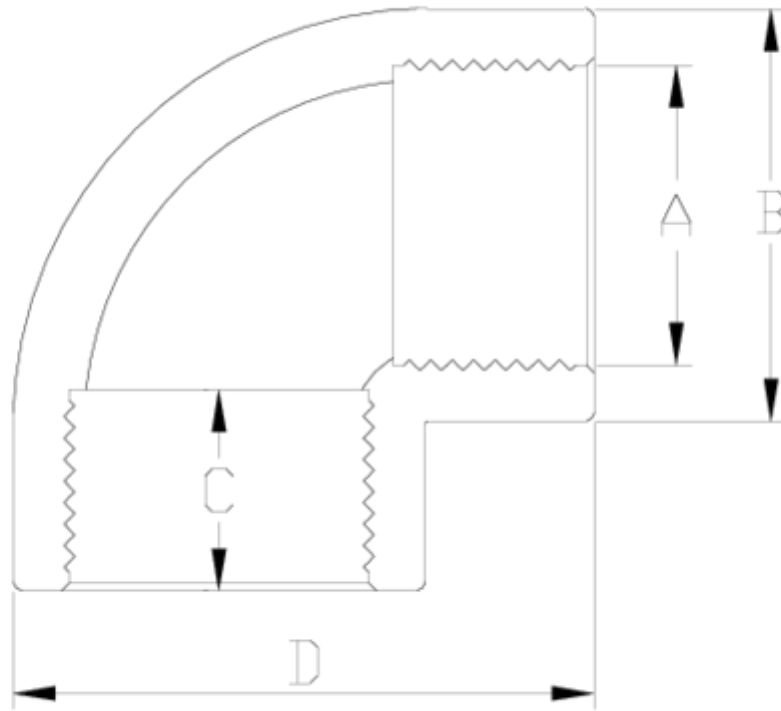

PVC-U pressure fittings

F/F Thread 90° elbow - white range

ITEM 035

REFERENCE	DESCRIPTION	Net weight	Volumen (m ³)	Gross weight	Unidades lote
1002675	90° ELBOW F. THREAD/F. THREAD 1/2"-1/2" WHITE	0,178232	0,04717	18,465	100
1002676	90° ELBOW F. THREAD/F. THREAD 2"-2" WHITE	0,32	0,04717	16,76	50

ITEM 035 | F/F Thread 90° elbow - white range

Código	A	Peso (g)	B	C	D	PN	ROSCA
02675	1 1/2"	165	61	24	88	PN10	BSP
02676	2"	322	76	28	109	PN10	BSP

Product Documents

Product Certificates

Company Certificates