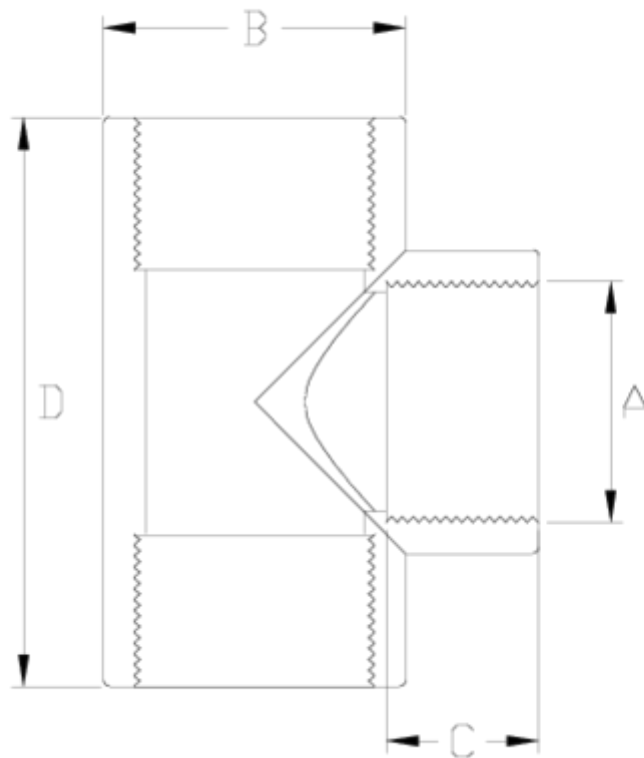

PVC-U pressure fittings

F/F thread 90° tee - white range ITEM 042

REFERENCE	DESCRIPTION	Net weight	Volumen (m ³)	Gross weight	Unidades lote
1002695	90° TEE THREAD/THREAD/THREAD 1 1/2" - WHITE	0,3	0,04717	20,26	65
1002696	90° TEE THREAD/THREAD/THREAD 2" - WHITE	0,46	0,04717	18,24	38

ITEM 042 | F/F thread 90° tee - white range

Código	A	Peso (g)	B	C	D	PN	ROSCA
02695	1 1/2"	235	61	24	114	PN10	BSP
02696	2"	412	76	28	141	PN10	BSP

Product Documents

Product Certificates

Company Certificates