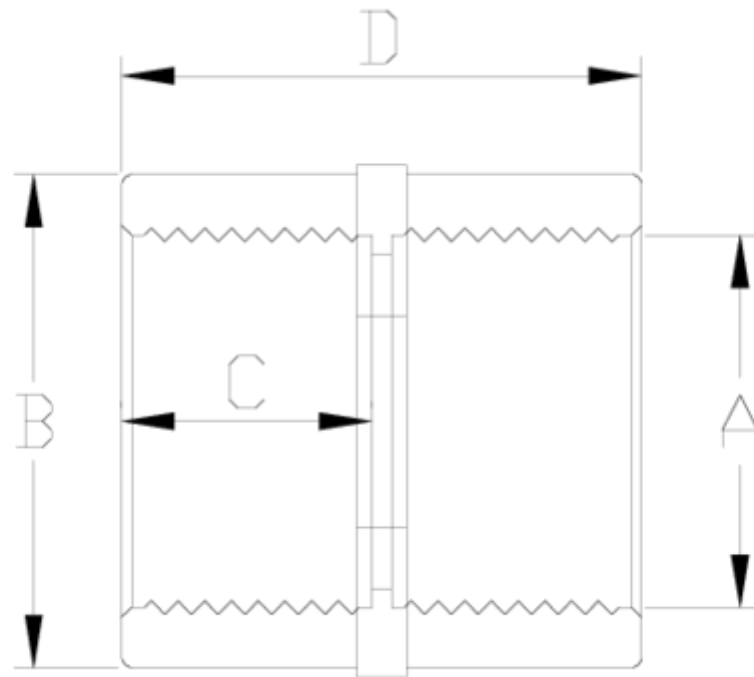

## ITEM 046

REFERENCE	DESCRIPTION	Net weight	Volumen (m <sup>3</sup> )	Gross weight	Unidades lote
1002585	UNION BUSH F.THREAD 1 1/2"-1 1/2" WHITE	0,126808	0,03682	13,23	100
1002586	UNION BUSH FEMALE THREADED 2"-2" WHITE RANGE	0,232576	0,04717	18,085	75

## ITEM 046 | F/T coupling - white range

Codigo	A	Peso (g)	B	C	D	PN	ROSCA
02585	1 1/2"	110	61	31	65	PN10	BSP
02586	2"	169	75	38	79	PN10	BSP