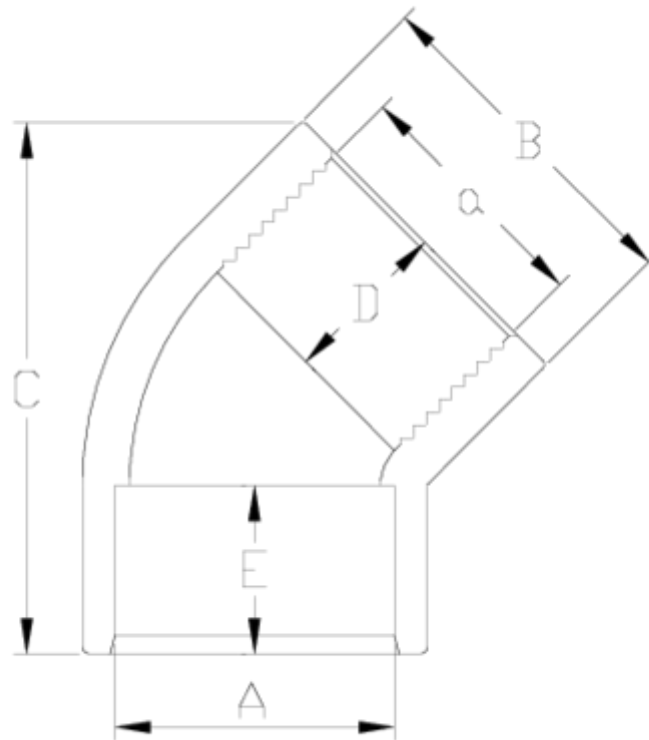

PVC-U pressure fittings

F/T plain 45° elbow - white range

ITEM 037

REFERENCE	DESCRIPTION	Net weight	Volumen (m ³)	Gross weight	Unidades lote
1002655	45° ELBOW PLAIN/F. THREAD 50-1 1/2" - WHITE	0,19	0,04717	21,66	110
1002656	45° ELBOW PLAIN/THREAD 63-2" - WHITE	0,35	0,04717	20,01	55

ITEM 037 | F/T plain 45° elbow - white range

Código	A-a	Peso (g)	B	C	D	E	PN	ROSCA
02655	50-1 1/2"	131	61	95	31	24	PN10	BSP
02656	63-2"	234	75	125	38	28	PN10	BSP

Product Documents

Product Certificates

Company Certificates