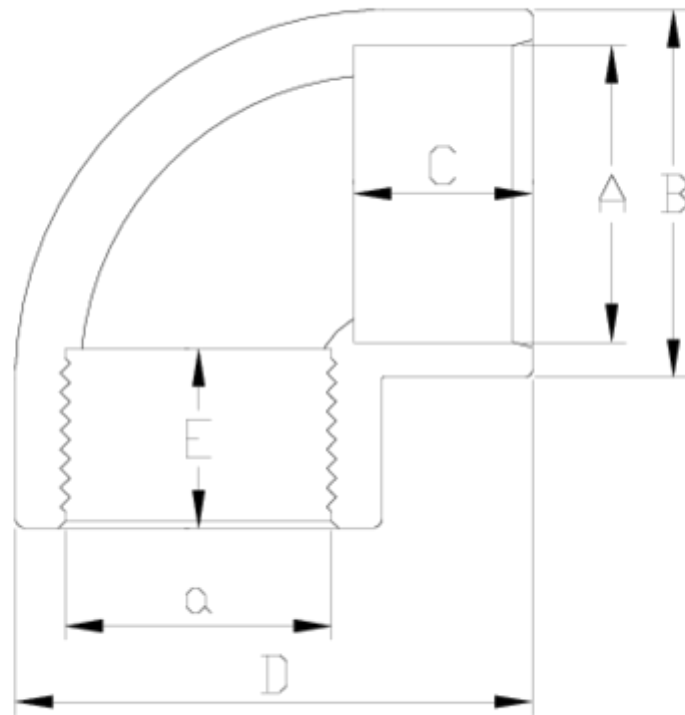

PVC-U pressure fittings

F/T plain 90° cross - white range

ITEM 034

REFERENCE	DESCRIPTION	Net weight	Volumen (m ³)	Gross weight	Unidades lote
1002645	90° ELBOW PLAIN/F. THREAD 50-1 1/2" WHITE	0,207	0,04879	16,335	100
1002646	90° ELBOW PLAIN/F. THREAD 63-2" - WHITE	0,297464	0,04717	15,515	50

ITEM 034 | F/T plain 90° cross - white range

Código	A-a	Peso (g)	B	C	D	E	PN	ROSCA
02205	50-1 1/2"	145	61	31	88	24	PN10	BSP
02206	63-2"	275	75	38	109	28	PN10	BSP

Product Documents

Product Certificates

Company Certificates