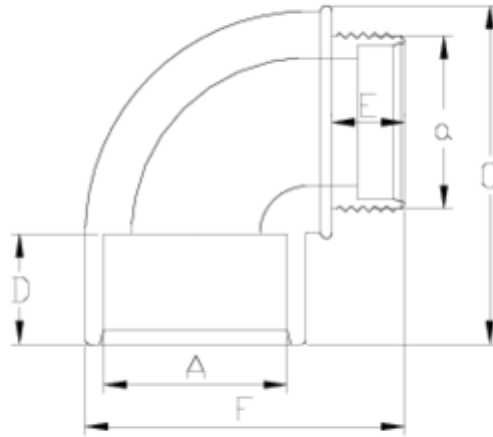

PVC-U pressure fittings

M/T plain 90° elbow - white range

ITEM 033

REFERENCE	DESCRIPTION	Net weight	Volumen (m ³)	Gross weight	Unidades lote
1002633	90° ELBOW PLAIN/M. THREAD 32-1" - WHITE	0,044	0,00000	2,2	50
1002635	90° ELBOW PLAIN/M. THREAD 50*1 1/2" - WHITE	0,109	0,04717	11,612	100
1002636	90° ELBOW PLAIN/M. THREAD 63*2" - WHITE	0,251324	0,04880	13,1415	50

ITEM 033 | M/T plain 90° elbow - white range

Código	Axa	Peso (g)	C	D	E	F	PN	ROSCA
02633	32x1"	44	56	22	19	59	PN10	BSP
02635	50x1 1/2"	109	91	31	22	85	PN10	BSP
02636	63x2"	245	109	38	26	109	PN10	BSP

Product Documents