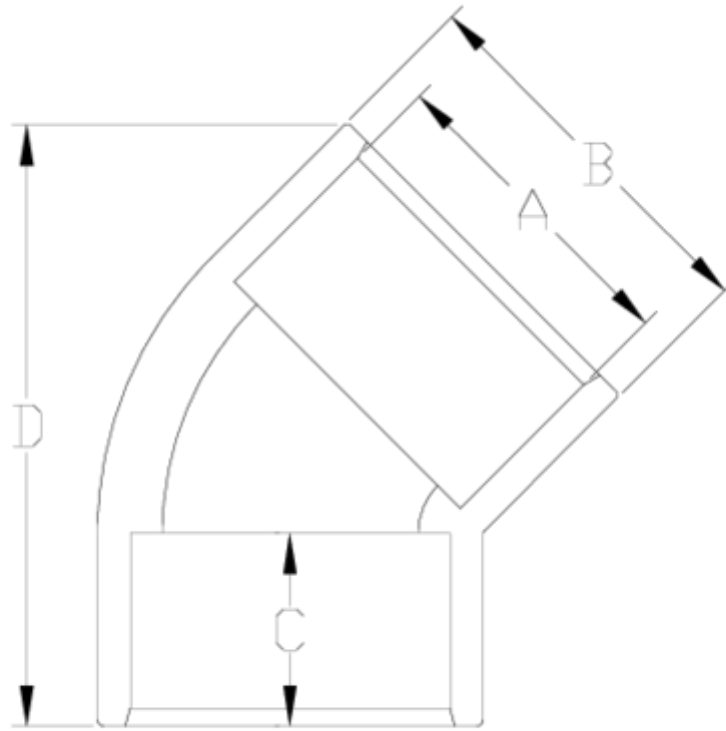

PVC-U pressure fittings

Plain 45° elbow - white range

ITEM 036

REFERENCE	DESCRIPTION	Net weight	Volumen (m ³)	Gross weight	Unidades lote
1001370	PVC 45° ELBOW 16 - WHITE	0,009453	0,00473	1,535	150
1001371	PVC 45° ELBOW 20 - WHITE	0,018729	0,00473	1,99	100
1001375	PVC 45° ELBOW 50 - WHITE	0,116938	0,04717	13,505	110
1001376	PVC 45° ELBOW 63 - WHITE	0,215876	0,04717	12,515	55

ITEM 036 | Plain 45° elbow - white range

Código	A	Peso (g)	B	C	D	PN	MEDIDA
01370	16	10	22	15	41	PN16	MÉTRICO
01371	20	18	27	16	48	PN16	MÉTRICO
01375	50	113	61	31	94	PN16	MÉTRICO
01376	63	225	76	38	125	PN16	MÉTRICO