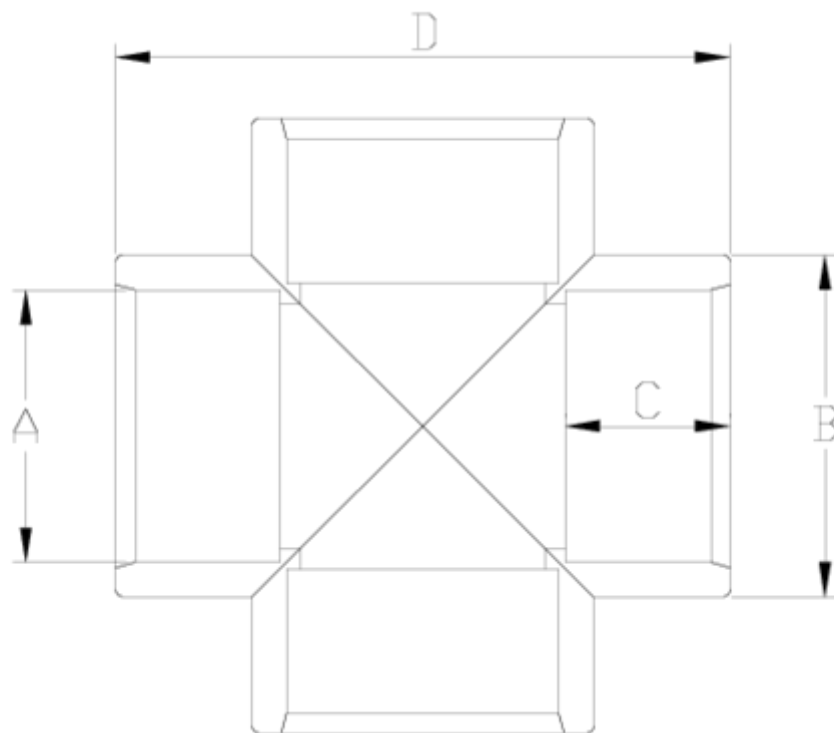

# Plain 90° cross - white range

## ITEM 045

REFERENCE	DESCRIPTION	Net weight	Volumen (m <sup>3</sup> )	Gross weight	Unidades lote
1001401	PVC 90° CROSS 20 - WHITE	0,0313	0,01553	3,37	100
1001405	PVC 90° CROSS 50 - WHITE	0,297862	0,06347	15,68	50
1001406	PVC 90° CROSS 63 - WHITE	0,524324	0,06347	13,895	25

## ITEM 045 | Plain 90° cross - white range

Código	A	Peso (g)	B	C	D	PN	MEDIDA
01401	20	34	27	16	56	PN16	MÉTRICO
01405	50	288	63	31	121	PN16	MÉTRICO
01406	63	495	75	38	160	PN16	MÉTRICO