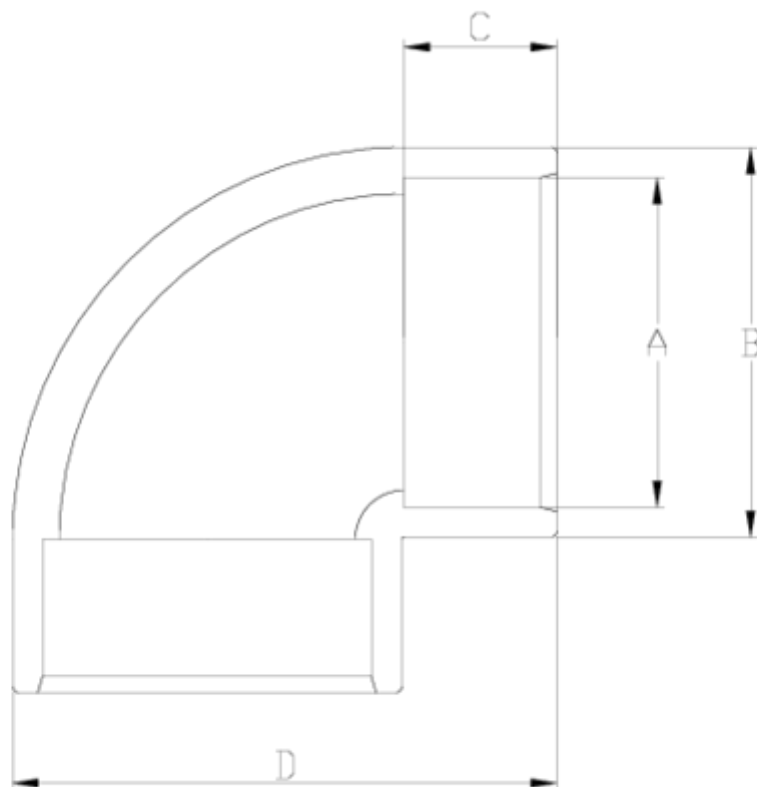

# Plain 90° elbow - white range

## ITEM 031

| REFERENCE | DESCRIPTION              | Net weight | Volumen (m <sup>3</sup> ) | Gross weight | Unidades lote |
|-----------|--------------------------|------------|---------------------------|--------------|---------------|
| 1001350   | 90° ELBOW 16 WHITE RANGE | 0,011286   | 0,00473                   | 1,81         | 150           |
| 1001351   | 90° ELBOW 20 WHITE RANGE | 0,019906   | 0,00892                   | 2,178        | 100           |
| 1001355   | 90° ELBOW 50 WHITE RANGE | 0,142647   | 0,04879                   | 14,84        | 100           |
| 1001356   | 90° ELBOW 63 WHITE RANGE | 0,260564   | 0,04717                   | 13,67        | 50            |

## ITEM 031 | Plain 90° elbow - white range

| Código | A  | Peso (g) | B  | C  | D   | PN   | MEDIDA  |
|--------|----|----------|----|----|-----|------|---------|
| 01350  | 16 | 11.4     | 22 | 15 | 35  | PN16 | MÉTRICO |
| 01351  | 20 | 15       | 27 | 16 | 41  | PN16 | MÉTRICO |
| 01355  | 50 | 134      | 61 | 31 | 88  | PN16 | MÉTRICO |
| 01356  | 63 | 257      | 76 | 38 | 109 | PN16 | MÉTRICO |