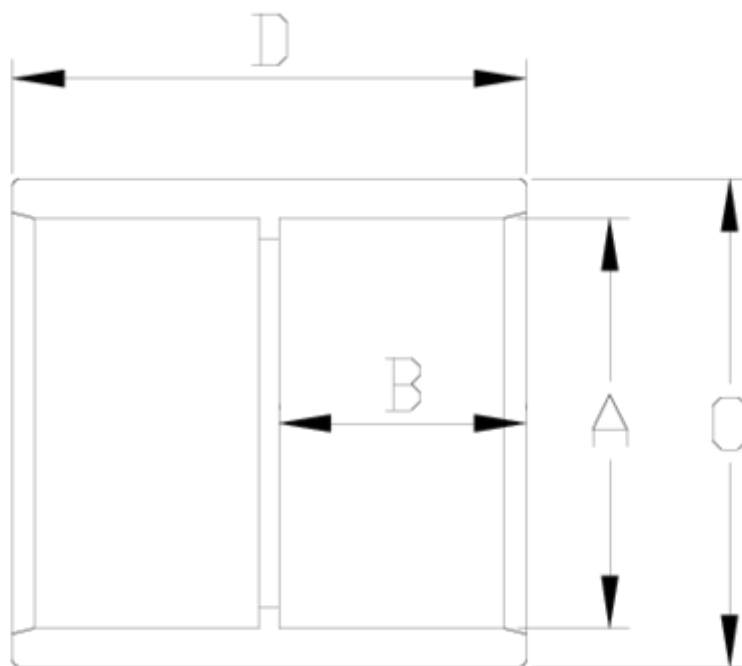

PVC-U pressure fittings

Plain coupling - white range

ITEM 043

REFERENCE	DESCRIPTION	Net weight	Volumen (m ³)	Gross weight	Unidades lote
1001410	PVC COUPLING 16 - WHITE	0,007986	0,00473	1,315	150
1001411	PVC COUPLING 20 - WHITE	0,013079	0,00473	1,425	100
1001415	PVC COUPLING 50 - WHITE	0,104911	0,03129	10,015	90
1001416	PVC COUPLING 63 - WHITE	0,069013	0,03682	4,69	60

ITEM 043 | Plain coupling - white range

Código	A	Peso (g)	B	C	D	PN	MEDIDA
01410	16	8	22	15	32	PN16	MÉTRICO
01411	20	13	27	16	35	PN16	MÉTRICO
01415	50	107	63	31	67	PN16	MÉTRICO
01416	63	145	76	38	81	PN16	MÉTRICO