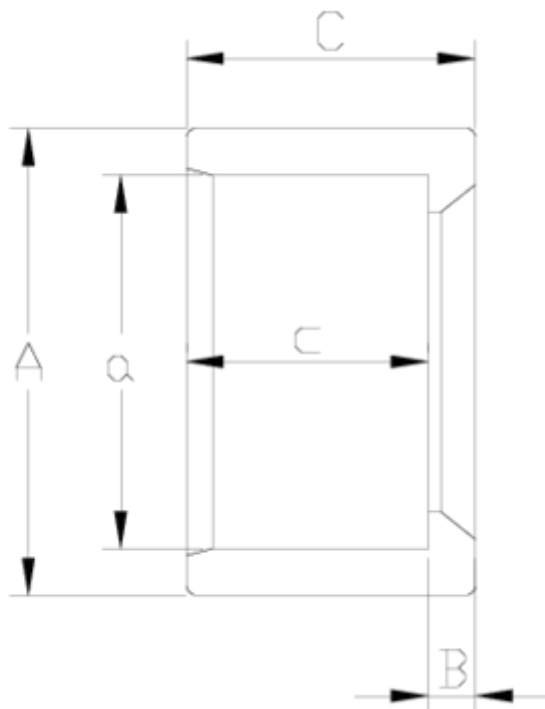

PVC-U pressure fittings

Reducing bush - white range

ITEM 050

REFERENCE	DESCRIPTION	Net weight	Volumen (m ³)	Gross weight	Unidades lote
1001435	REDUCING BUSH 50/40 - WHITE	0,030966	0,00892	2,355	70
1001436	REDUCING BUSH 63/50 - WHITE	0,059404	0,01553	4,485	70
1001496	REDUCING BUSH 20/16 - WHITE	0,002633	0,00473	0,52	150
1001503	REDUCING BUSH 50/20 - WHITE	0,0338	0,00892	2,506	70
1001504	REDUCING BUSH 50/25 - WHITE	0,0361	0,00892	2,667	70
1001505	REDUCING BUSH 50/32 - WHITE	0,0398	0,00892	2,926	70
1001508	REDUCING BUSH 63/32 - WHITE	0,0751	0,01553	5,497	70
1001509	REDUCING BUSH 63/40 - WHITE	0,0787	0,01553	5,749	70

ITEM 050 | Reducing bush - white range

Codigo	A-a	Peso (g)	B	c	C	PN	MEDIDA
01496	20/16	4	2	14	16	PN16	MÉTRICO
01503	50/20	33	=F4-E4	16	31	PN16	MÉTRICO
01504	50/25	35	=F5-E5	19	31	PN16	MÉTRICO
01505	50/32	39	=F6-E6	22	31	PN16	MÉTRICO
01435	50/40	30	=F7-E7	26	31	PN16	MÉTRICO
01508	63/32	71	=F8-E8	23	38	PN16	MÉTRICO
01509	63/40	77	=F9-E9	26	38	PN16	MÉTRICO
01436	63/50	57	=F10-E10	31	38	PN16	MÉTRICO