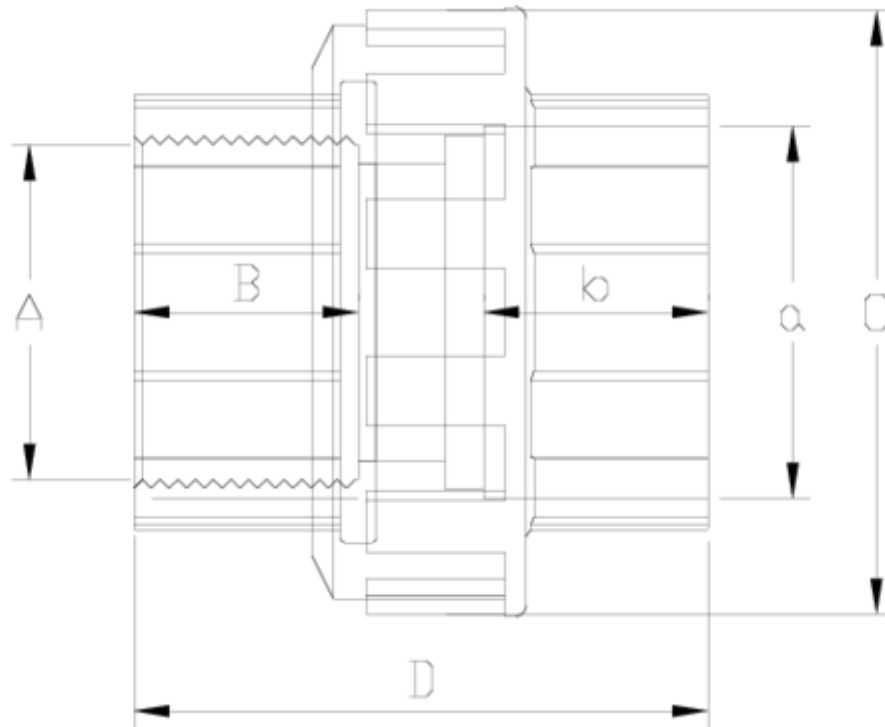

PVC-U pressure fittings

Union, plain socket - female thread socket, Female threaded outlet

ITEM 028

REFERENCE	DESCRIPTION	Net weight	Volumen (m ³)	Gross weight	Unidades lote
1002112	UNION, F/THREAD-SOCKET PLAIN 32-1"	0,089253	0,00891	3,579	38
1002114	UNION, F.THREAD/ SOCKET-PLAIN 50-1 1/2"	0,20434	0,03129	10,79	50
1002119	UNION, F. THREAD/ SOCKET-PLAIN 63-1 1/2"	0,3135	0,03129	11,88	36
1002120	UNION, F/THREAD-SOCKET PLAIN 63-2"	0,329611	0,04460	12,56	36

ITEM 028 | Union, plain socket - female thread socket, Female threaded outlet

Código	a-A	Peso (g)	B	b	C	D	PN	MEDIDA
02114	50-1 1/2"	820	51	51	139	125	PN10	BSP
02119	63-1 1/2"	1261	61	61	163	146	PN10	BSP