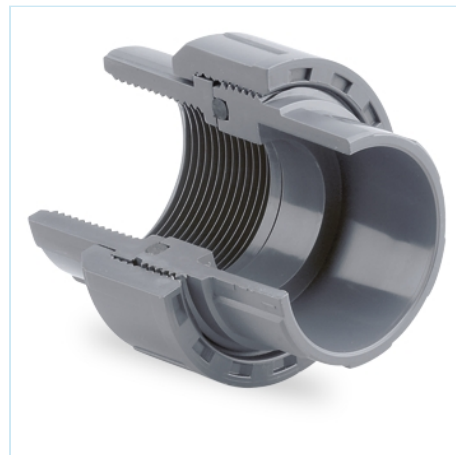

PVC-U pressure fittings

Union, plain socket - female thread socket, Female threaded outlet

ITEM 028

REFERENCE	DESCRIPTION	Net weight	Volumen (m ³)	Gross weight	Unidades lote
1002112	UNION, F/THREAD-SOCKET PLAIN 32-1"	0,089253	0,00891	3,579	38
1002114	UNION, F.THREAD/ SOCKET-PLAIN 50-1 1/2"	0,20434	0,03129	10,79	50
1002119	UNION, F. THREAD/ SOCKET-PLAIN 63-1 1/2"	0,3135	0,03129	11,88	36
1002120	UNION, F/THREAD-SOCKET PLAIN 63-2"	0,329611	0,04460	12,56	36

ITEM 028 | Union, plain socket - female thread socket, Female threaded outlet

Código	a-A	Peso (g)	B	b	C	D	PN	MEDIDA
02114	50-1 1/2"	820	51	51	139	125	PN10	BSP
02119	63-1 1/2"	1261	61	61	163	146	PN10	BSP