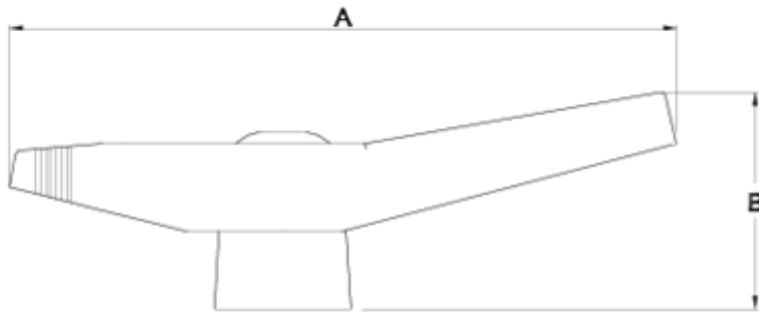

Spare parts

Semi-compact handle

ITEM 960

REFERENCE	DESCRIPTION	Net weight	Volumen (m ³)	Gross weight	Unidades lote
111S045	MANETA SEMICOMPACTA 50	0,0395	0,00891	2,37	60
111S046	MANETA SEMICOMPACTA 63	0,064	0,00891	1,792	28
111S047	MANETA SEMICOMPACTA 75-90-110	0,165	0,01553	4,95	30