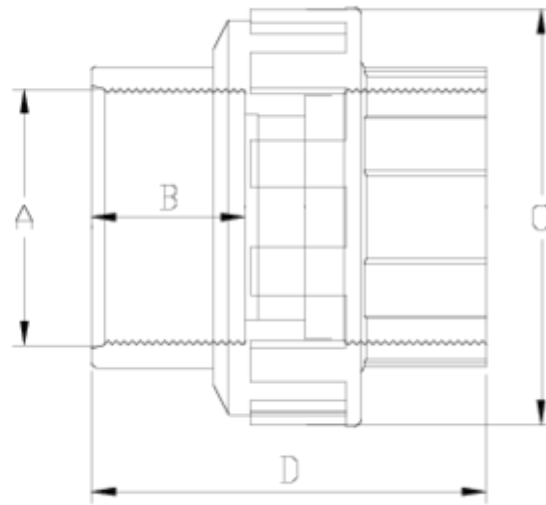

## ITEM 921

REFERENCE	DESCRIPTION	Net weight	Volumen (m <sup>3</sup> )	Gross weight	Unidades lote
1002338	UNION, FEMALE THREAD 1"	0,09	0,00891	3,6	38
1002340	UNION, FEMALE THREAD 1 1/2"	0,218	0,03129	11,49	50
1002341	UNION, FEMALE THREAD 2"	0,353	0,04460	13,47	36

## ITEM 921 | Union female thread

Código	r	Peso (g)	B	C	D	PN	ROSCA
02338	1"	89	22	62	58	PN10	BSP
02340	1 1/2"	251	31	80	84	PN10	BSP
02341	2"	368	38	98	100	PN10	BSP