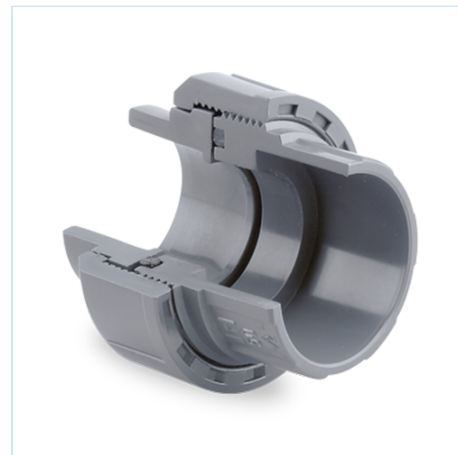

## PVC-U pressure fittings

# Union plain socket-plain socket BS metric ITEM 922

REFERENCE	DESCRIPTION	Net weight	Volumen (m <sup>3</sup> )	Gross weight	Unidades lote
1001843	UNION PLAIN SOCKET-PLAIN SOCKET BS-METRIC 32-1"	0,0849	0,00891	3,415	38
1001845	UNION PLAIN SOCKET- SOCKET BS-METRIC 50-1 1/2"	0,19434	0,03129	10,29	50
1001846	UNION PLAIN SOCKET-PLAIN SOCKET BS-METRIC 63-2"	0,321833	0,04460	12,28	36

## ITEM 922 | Union plain socket-plain socket BS metric

Código	A-a	Peso (g)	B	b	C	D	PN	MEDIDA
01843	1"-32	85	22	22	62	58	PN10	METRICO / BS
01845	1 1/2"-50	210	32	31	80	84	PN10	METRICO / BS
01846	2"-63	361	39	38	98	100	PN10	METRICO / BS