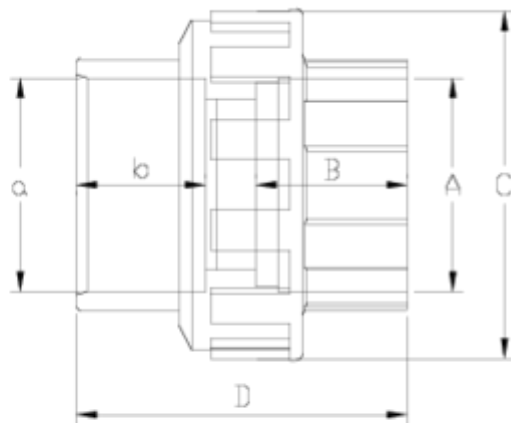

# Union plain socket-plain socket BS metric ITEM 922

REFERENCE	DESCRIPTION	Net weight	Volumen (m <sup>3</sup> )	Gross weight	Unidades lote
1001843	UNION PLAIN SOCKET-PLAIN SOCKET BS-METRIC 32-1"	0,0849	0,00891	3,415	38
1001845	UNION PLAIN SOCKET- SOCKET BS-METRIC 50-1 1/2"	0,19434	0,03129	10,29	50
1001846	UNION PLAIN SOCKET-PLAIN SOCKET BS-METRIC 63-2"	0,321833	0,04460	12,28	36

## ITEM 922 | Union plain socket-plain socket BS metric

Código	A-a	Peso (g)	B	b	C	D	PN	MEDIDA
01843	1"-32	85	22	22	62	58	PN10	METRICO / BS
01845	1 1/2"-50	210	32	31	80	84	PN10	METRICO / BS
01846	2"-63	361	39	38	98	100	PN10	METRICO / BS