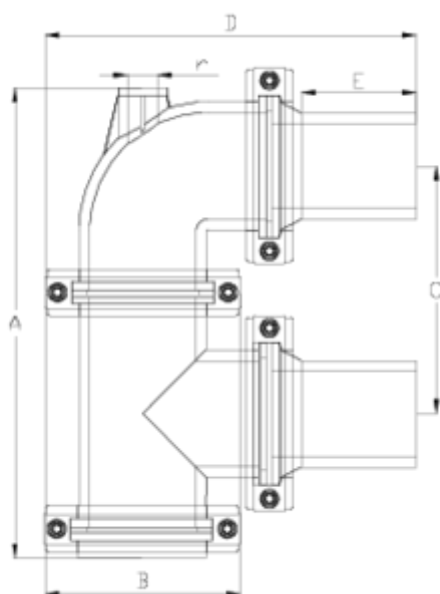

Netvitc System® Filters

Vertical stone strainer PE outlet ITEM 930

REFERENCE	DESCRIPTION	Net weight	Volumen (m ³)	Gross weight	Unidades lote
108N911	SNS FILTER VERTICAL STONE PE/O 90	4,22	0,06149	9,36	2
108N912	SNS FILTER VERTICAL STONE PE/O 110	5,6	0,06149	6,52	1

ITEM 930 | Vertical stone strainer PE outlet

CÓDIGO	Ø	PESOS	Brida SNS	A	B	C	D	E	r	PN	MEDIDA
8N911	90	4146	90	397	164	210	329	100	3/4"	PN10	MÉTRICO
8N912	110	5747	110	456	188	245	357	102	1"	PN10	MÉTRICO