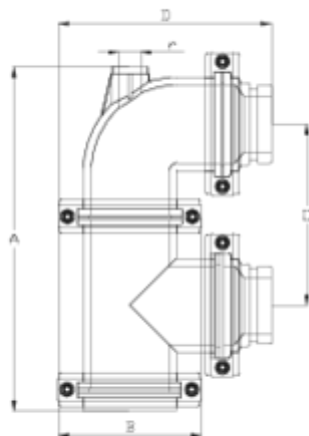

Netvitc System® Filters

Vertical stoten strainer

Netvitc® outlet

ITEM 931

REFERENCE	DESCRIPTION	Net weight	Volumen (m ³)	Gross weight	Unidades lote
108N951	SNS FILTER VERTICAL STONE NETVITC/O 3"	3.869	0,06149	8,66	2
108n952	SNS FILTER VERTICAL STONE NETVITC/O 4"	5.036	0.06149	5.956	1

ITEM 931 | Vertical stoten strainer Netvitc® outlet

CÓDIGO	Ø	PESOS	Brida SNS	A	B	C	D	r	PN	MEDIDA
8N951	3"	3876	90	397	164	210	=188+6+64	3/4"	PN10	MÉTRICO
8N952	4"	5277	110	456	188	245	=211+6+90	1"	PN10	MÉTRICO