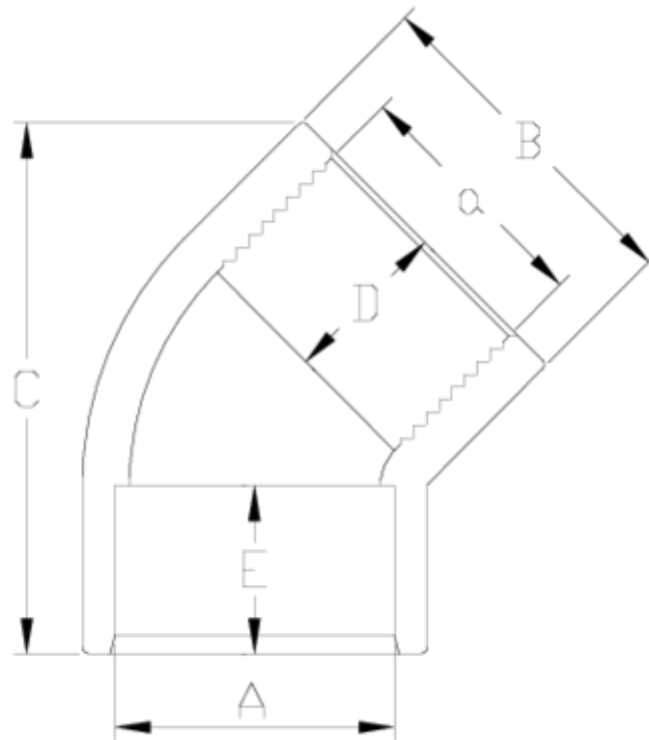

## Accesorios de presión PVC-U

# Codo 45° encolar R/H - serie blanca

## ITEM 037

REFERENCIA	DESCRIPCIÓN	Peso neto	Volumen (m <sup>3</sup> )	Peso bruto	Unidades lote
1002655	CODO 45° ENCOLAR-R/H 50-1 1/2" BLANCO	0,19	0,04717	21,66	110
1002656	CODO 45° ENCOLAR-R/H 63-2" BLANCO	0,35	0,04717	20,01	55

## ITEM 037 | Codo 45° encolar R/H - serie blanca

Código	A-a	Peso (g)	B	C	D	E	PN	ROSCA
02655	50-1 1/2"	131	61	95	31	24	PN10	BSP
02656	63-2"	234	75	125	38	28	PN10	BSP