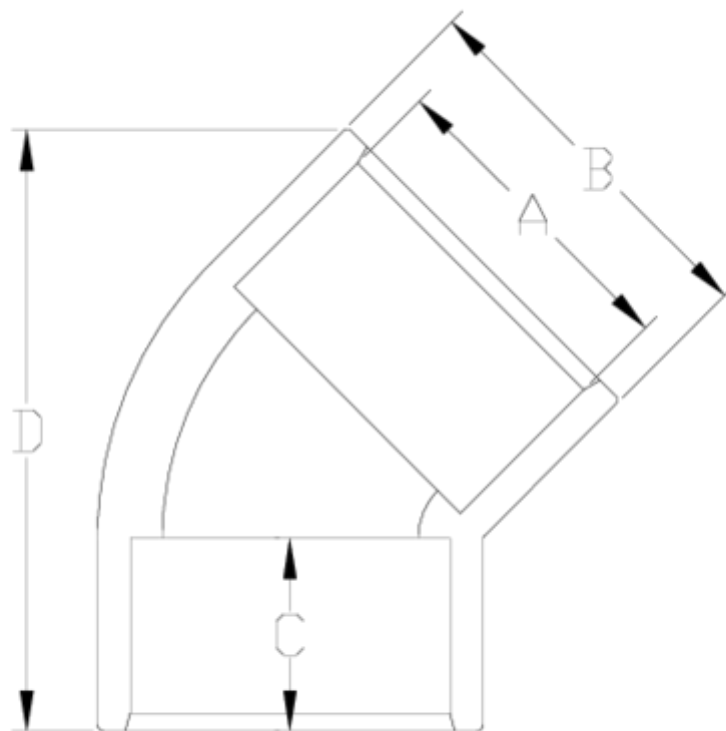

## Accesorios de presión PVC-U

# Codo 45° encolar - serie blanca

## ITEM 036

REFERENCIA	DESCRIPCIÓN	Peso neto	Volumen (m <sup>3</sup> )	Peso bruto	Unidades lote
1001370	CODO 45° ENCOLAR 16 BLANCO	0,009453	0,00473	1,535	150
1001371	CODO 45° ENCOLAR 20 BLANCO	0,018729	0,00473	1,99	100
1001375	CODO 45° ENCOLAR 50 BLANCO	0,116938	0,04717	13,505	110
1001376	CODO 45° ENCOLAR 63 BLANCO	0,215876	0,04717	12,515	55

## ITEM 036 | Codo 45° encolar - serie blanca

Código	A	Peso (g)	B	C	D	PN	MEDIDA
01370	16	10	22	15	41	PN16	MÉTRICO
01371	20	18	27	16	48	PN16	MÉTRICO
01375	50	113	61	31	94	PN16	MÉTRICO
01376	63	225	76	38	125	PN16	MÉTRICO