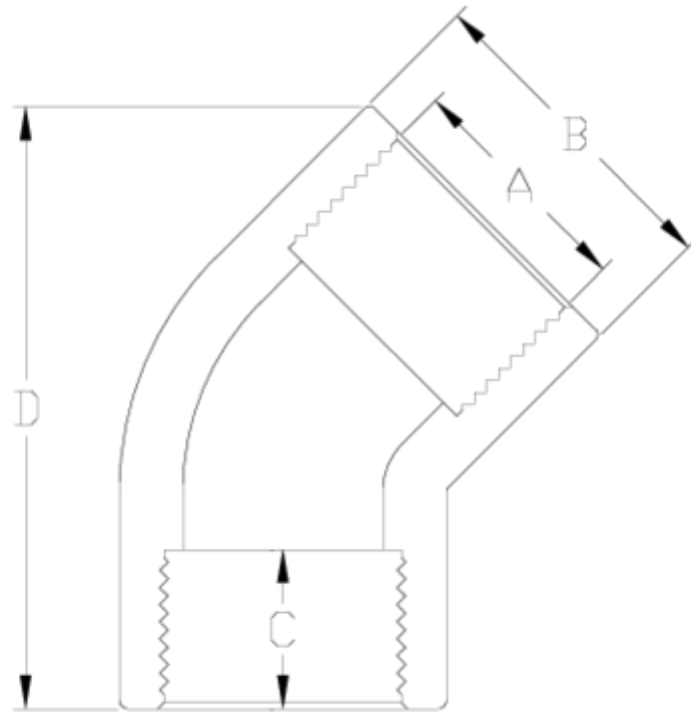

Accesorios de presión PVC-U

Codo 45° rosca H/H - serie blanca

ITEM 038

REFERENCIA	DESCRIPCIÓN	Peso neto	Volumen (m ³)	Peso bruto	Unidades lote
1002685	CODO 45° ROSCA H-H 1 1/2"-1 1/2" BLANCO	0,185	0,04717	21,11	110
1002686	CODO 45° ROSCA H-H 2"-2" BLANCO	0,265	0,04717	15,335	55

ITEM 038 | Codo 45° rosca H/H - serie blanca

Código	A	Peso (g)	B	C	D	PN	ROSCA
02685	1 1/2"	156	61	24	95	PN10	BSP
02686	2"	260	76	28	125	PN11	BSP

Documentación de Producto

Certificados de Producto

Certificados de Empresa