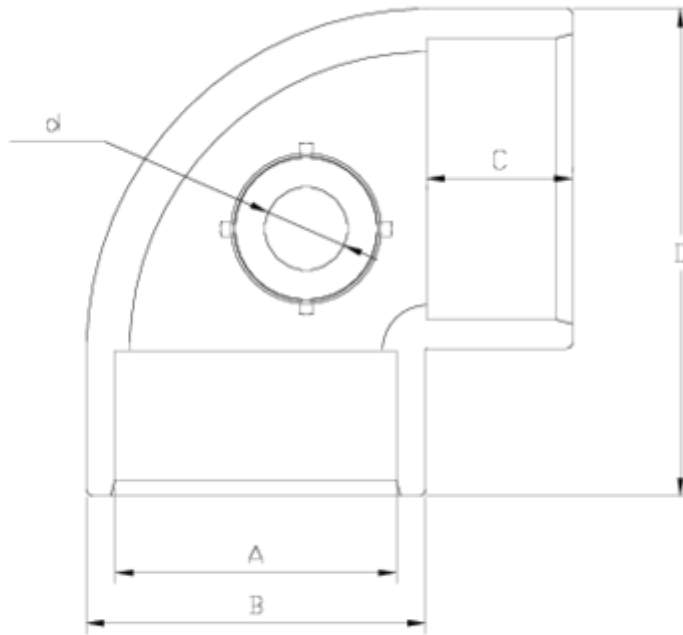

Accesorios de presión PVC-U

Codo 90° "AIR L" S/Encolar - serie blanca ITEM 628

REFERENCIA	DESCRIPCIÓN	Peso neto	Volumen (m ³)	Peso bruto	Unidades lote
1001490	CODO 90° ENCOLAR "AIR L" 50-20 BLANCO	0,1545	0,03129	5,195	30
1001491	CODO 90° ENCOLAR "AIR L" 63-20 BLANCO	0,2954	0,03129	9,422	30

ITEM 628 | Codo 90° "AIR L" S/Encolar - serie blanca

Código	A	d	Peso (g)	B	C	D	PN	MEDIDA
01490	50	20	148	61	31	88	PN16	MÉTRICO
01491	63	20	235	76	38	109	PN16	MÉTRICO

Documentación de Producto

Certificados de Producto