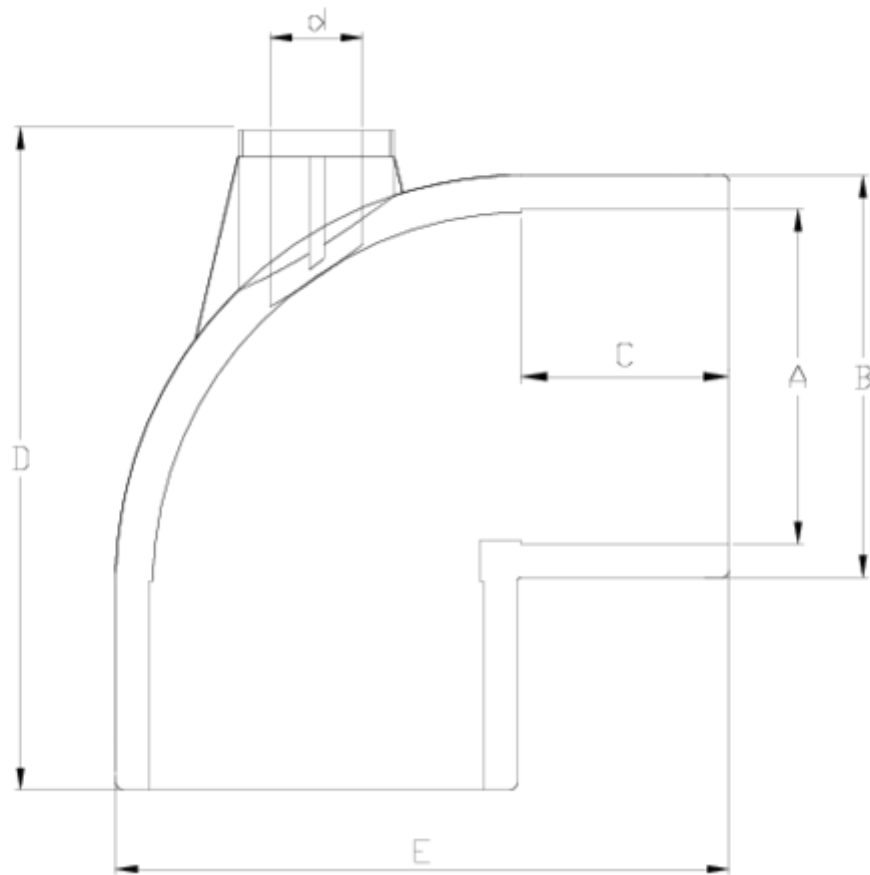

Accesorios de presión PVC-U

Codo 90° encolar "AIR" - serie blanca

ITEM 284

REFERENCIA	DESCRIPCIÓN	Peso neto	Volumen (m ³)	Peso bruto	Unidades lote
1001474	CODO 90° ENC "AIR" SALIDA R/H 50-1/2" BLANCO	0,1545	0,03129	5,195	30
1001475	CODO 90° ENC "AIR" SALIDA R/H 63-1/2" BLANCO	0,309283	0,03129	9,895	30
1001476	CODO 90° ENC "AIR" SALIDA R/H 50-3/4" BLANCO	0,148	0,03129	4,9369	30
1001477	CODO 90° ENC "AIR" SALIDA R/H 63-3/4" BLANCO	0,298981	0,03129	8,39	26

ITEM 284 | Codo 90° encolar "AIR" - serie blanca

Código	A	d	Peso (g)	B	C	D	E	PN	MEDIDA
01474	50	1/2"	148	61	31	100	88	PN16	MÉTRICO
01476	50	3/4"	146	61	31	100	88	PN16	MÉTRICO
01475	63	1/2"	235	76	38	120	109	PN16	MÉTRICO
01477	63	3/4"	233	76	38	120	109	PN16	MÉTRICO