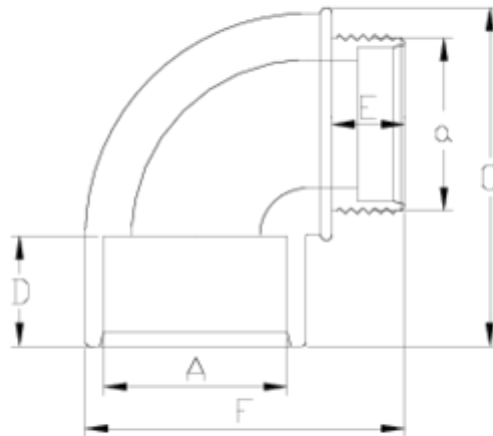

Accesorios de presión PVC-U

Codo 90° encolar R/M - serie blanca

ITEM 033

REFERENCIA	DESCRIPCIÓN	Peso neto	Volumen (m ³)	Peso bruto	Unidades lote
1002633	CODO 90° ENCOLAR-R/M 32-1" BLANCO	0,044	0,00000	2,2	50
1002635	CODO 90° ENCOLAR-R/M 50-1 1/2" BLANCO	0,109	0,04717	11,612	100
1002636	CODO 90° ENCOLAR-R/M 63-2" BLANCO	0,251324	0,04880	13,1415	50

ITEM 033 | Codo 90° encolar R/M - serie blanca

Código	Axa	Peso (g)	C	D	E	F	PN	ROSCA
02633	32x1"	44	56	22	19	59	PN10	BSP
02635	50x1 1/2"	109	91	31	22	85	PN10	BSP
02636	63x2"	245	109	38	26	109	PN10	BSP

Documentación de Producto