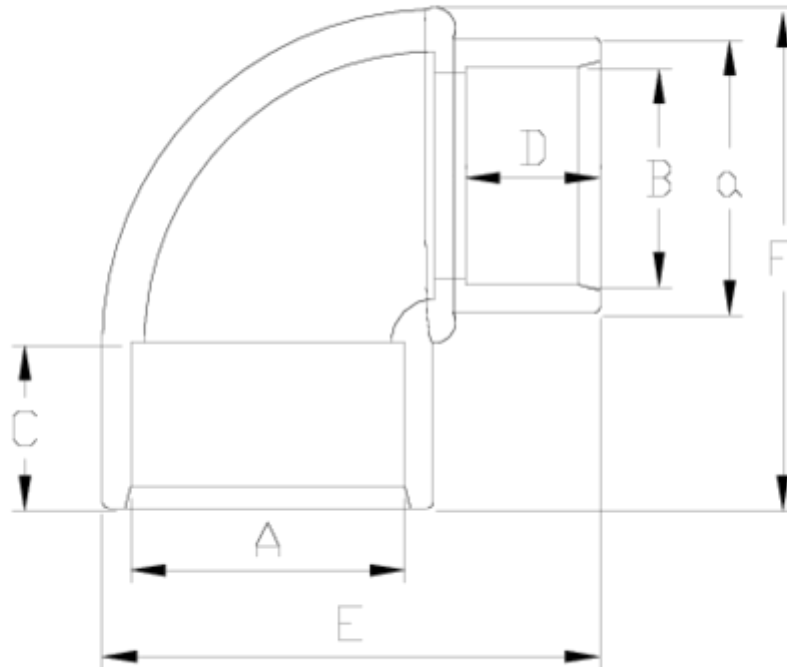

Accesorios de presión PVC-U

Codo 90° reducido encolar - serie blanca

ITEM 032

REFERENCIA	DESCRIPCIÓN	Peso neto	Volumen (m ³)	Peso bruto	Unidades lote
1001363	CODO 90° ENCOLAR H/M 32x32x25 BLANCO	0,048	0,01553	2,6604	50
1001365	CODO 90° ENCOLAR H/M 50x50x40 BLANCO	0,131832	0,04717	13,825	100
1001366	CODO 90° ENCOLAR H/M 63x63x50 BLANCO	0,287894	0,04880	14,97	50

ITEM 032 | Codo 90° reducido encolar - serie blanca

Código	AxaxB	Peso (g)	C	D	E	F	PN	MEDIDA
01363	32x32x25	48	22	19	59	56	PN16	MÉTRICO
01366	50x50x40	125	31	26	85	102	PN16	MÉTRICO
01365	63x63x50	274	38	31	109	122	PN16	MÉTRICO