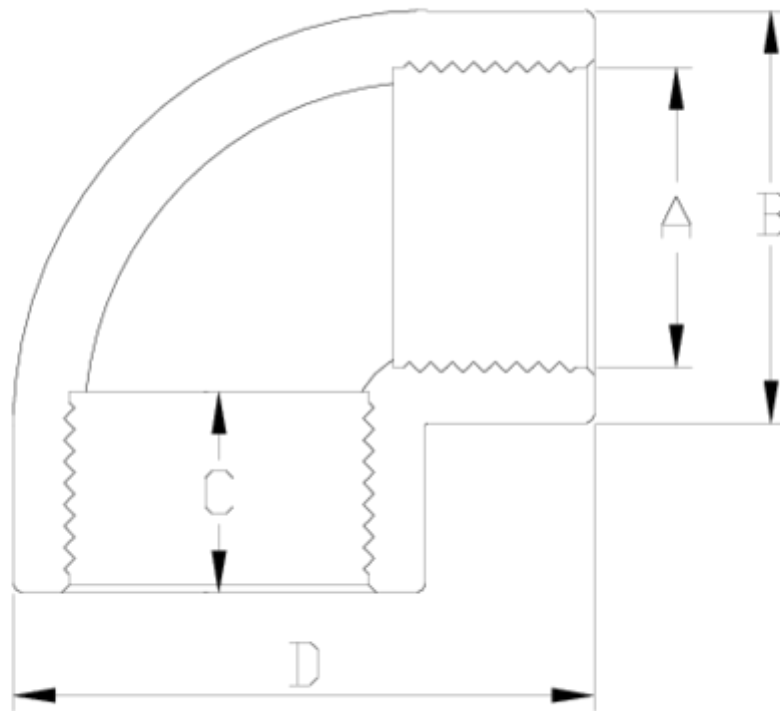

Accesorios de presión PVC-U

Codo 90° Rosca H/H - serie blanca

ITEM 035

| REFERENCIA | DESCRIPCIÓN | Peso neto | Volumen (m ³) | Peso bruto | Unidades lote |
|------------|---|-----------|---------------------------|------------|---------------|
| 1002675 | CODO 90° ROSCA H-H 1 1/2"-1 1/2" BLANCO | 0,178232 | 0,04717 | 18,465 | 100 |
| 1002676 | CODO 90° ROSCA H-H 2"-2" BLANCO | 0,32 | 0,04717 | 16,76 | 50 |

ITEM 035 | Codo 90° Rosca H/H - serie blanca

| Código | A | Peso (g) | B | C | D | PN | ROSCA |
|--------|--------|----------|----|----|-----|------|-------|
| 02675 | 1 1/2" | 165 | 61 | 24 | 88 | PN10 | BSP |
| 02676 | 2" | 322 | 76 | 28 | 109 | PN10 | BSP |