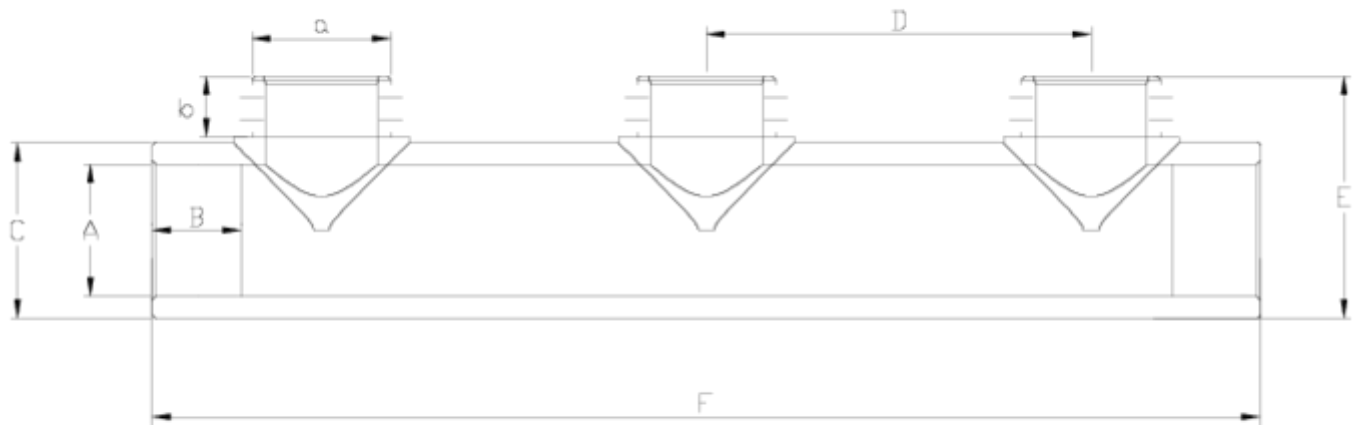

Accesorios de presión PVC-U

Colector distribuidor R/M

ITEM 531

REFERENCIA	DESCRIPCIÓN	Peso neto	Volumen (m ³)	Peso bruto	Unidades lote
1002333	COLECTOR DISTRIBUIDOR R/M 32-1"	0,43353	0,01553	4,78	10
1002335	COLECTOR DISTRIBUIDOR R/M 63-1 1/2"	1,632925	0,04460	7,095	4
1002346	COLECTOR DISTRIBUIDOR R/M 63-2"	1,661675	0,04460	7,21	4

ITEM 531 | Colector distribuidor R/M

Código	A-a	Peso (g)	b	B	C	D	E	F	PN	ROSCA
02333	1" -1"	465	19	22	40	115	67	308	PN10	BSP
02335	2"-1 1/2"	1052	21	38	75	165	97	460	PN10	BSP
02346	2"-2"	1173	26	38	75	165	102	460	PN10	BSP