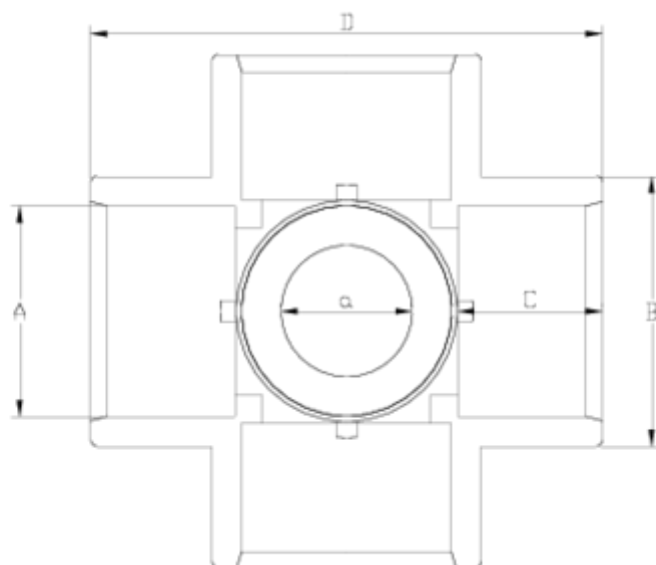

Accesorios de presión PVC-U

Cruc 90° encolar "AIR" R/H - serie blanca ITEM 451

REFERENCIA	DESCRIPCIÓN	Peso neto	Volumen (m ³)	Peso bruto	Unidades lote
1001556	CRUZ 90° ENCOLAR "AIR" 20-1/2" BLANCO	0,0602	0,03129	2,548	40
1001561	CRUZ 90° ENCOLAR "AIR" 50-1/2" BLANCO	0,31	0,06347	11,6094	35
1001562	CRUZ 90° ENCOLAR "AIR" 50-3/4" BLANCO	0,238231	0,06347	9,125	35

ITEM 451 | Cruz 90° encolar "AIR" R/H - serie blanca

Código	A-a	Peso (g)	B	C	D	PN	MEDIDA
01556	20-1/2"	51	27	16	56	PN16	MÉTRICO
01561	50-1/2"	310	63	31	121	PN16	MÉTRICO
01562	50-3/4"	324	63	31	121	PN16	MÉTRICO